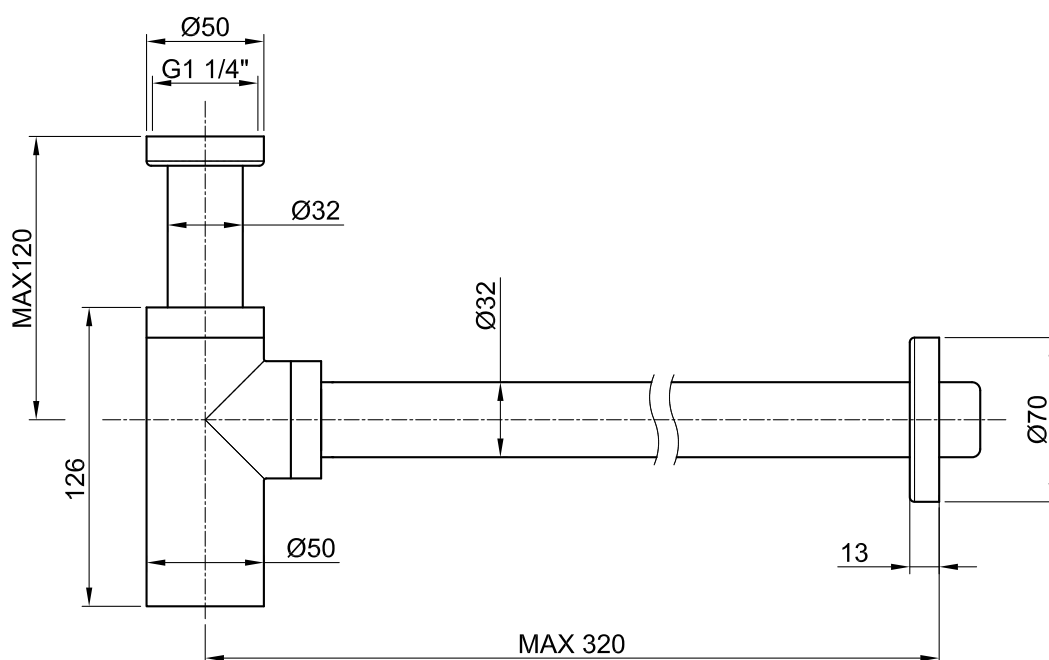

<b>Material   Material:</b>	Edelstahl matt/glänzend   stainless steel matte/glossy
<b>Matière   Material   Materiale:</b>	acier mate/brillant   acero inoxidable mate/brillante   acciaio inox spazzolato opaco/lucido
<b>Maße   Dimensions:</b>	320 x 120 mm
<b>Dimensions   Dimensiones   Misura:</b>	
<b>Gewicht   Weight:</b>	1,4 kg
<b>Poids   Peso   Peso:</b>	

*Hinweis: Alle Zeichnungen enthalten alle notwendigen Maße, die den üblichen Toleranzen unterliegen. Exakte Maße können nur am fertigen Produkt abgenommen werden. Irrtümer und Darstellungsfehler vorbehalten. Alle Angaben ohne Gewähr. / Note: All drawings contain all necessary dimensions, which are subject to the usual tolerances. Exact dimensions can only be taken on the finished product. Errors and misrepresentations excepted. All data without guarantee.*