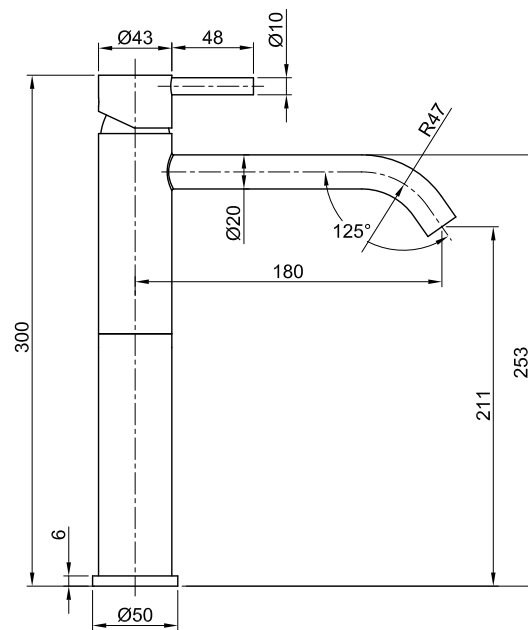

Material Material: Matière Material Materiale:	Edelstahl glänzend poliert stainless steel glossy polished acier inoxydable brillante acero inoxidable brillante acciaio inox lucidato
Kartusche Cartridge: Cartouche Cartucho Cartuccia:	Keramik Kartusche ceramic cartridge cartouche en céramique cartucho de cerámica cartuccia in ceramica
Maße Dimensions: Dimensions Dimensiones Misura:	300 x 180 mm
Gewicht Weight: Poids Peso Peso:	1,8 kg

Material Material: Matière Material Materiale:	Edelstahl matt gebürstet stainless steel brushed matte acier inoxydable mate acero inoxidable mate acciaio inox spazzolato opaco
Kartusche Cartridge: Cartouche Cartucho Cartuccia:	Keramik Kartusche ceramic cartridge cartouche en céramique cartucho de cerámica cartuccia in ceramica
Maße Dimensions: Dimensions Dimensiones Misura:	300 x 180 mm
Gewicht Weight: Poids Peso Peso:	1,8 kg