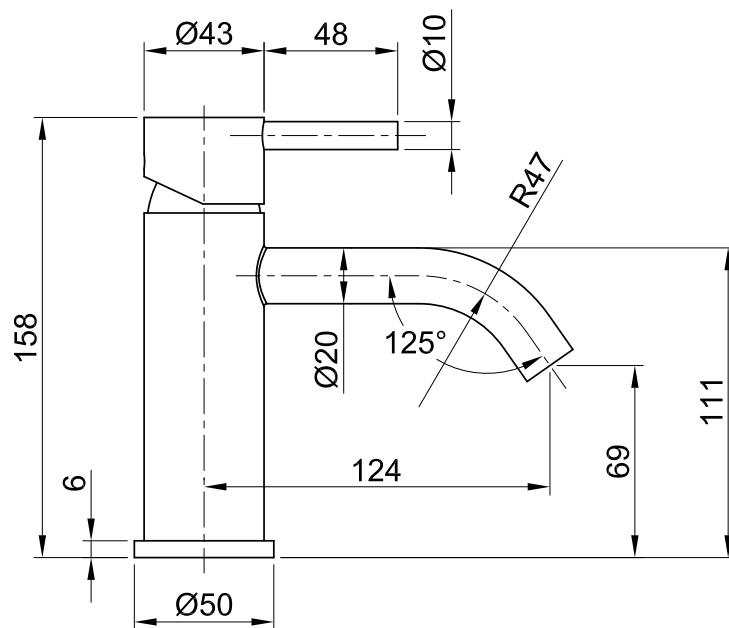

Material Material: Matière Material Materiale:	Edelstahl glänzend poliert stainless steel glossy polished acier inoxydable brillante acero inoxidable brillante acciaio inox lucidato
Kartusche Cartridge: Cartouche Cartucho Cartuccia:	Keramik Kartusche ceramic cartridge cartouche en céramique cartucho de cerámica cartuccia in ceramica
Maße Dimensions: Dimensions Dimensiones Misura:	158 x 124 mm
Gewicht Weight: Poids Peso Peso:	1,4 kg

Material Material: Matière Material Materiale:	Edelstahl matt gebürstet stainless steel brushed matte acier inoxydable mate acero inoxidable mate acciaio inox spazzolato opaco
Kartusche Cartridge: Cartouche Cartucho Cartuccia:	Keramik Kartusche ceramic cartridge cartouche en céramique cartucho de cerámica cartuccia in ceramica
Maße Dimensions: Dimensions Dimensiones Misura:	158 x 124 mm
Gewicht Weight: Poids Peso Peso:	1,4 kg