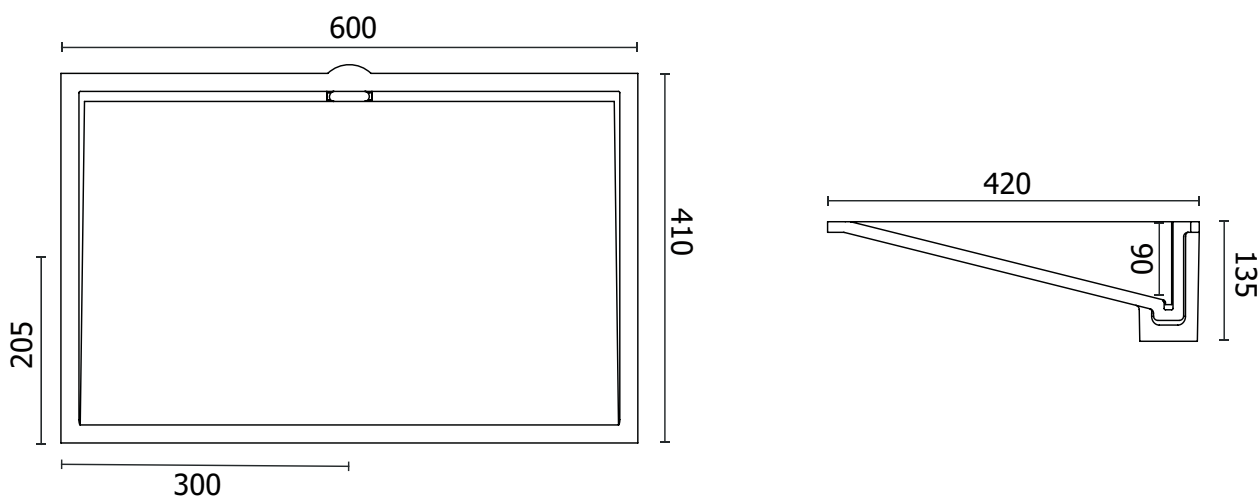

Material Material: Matière Material Materiale:	Mineralguss Stone Resin Fonte minérale Resina mineral Colata minerale
Farbe Color: Couleur Color Colore:	weiß matt / weiß glänzend white matte / white glossy blanc mat / blanc brillant blanco mate / blanco brillante Bianco opaco / Bianco lucido
Maße Dimensions: Dimensions Dimensiones Misura:	600 x 410 x 135 mm
Gewicht Weight: Poids Peso Peso:	11 kg

Hinweis: Alle Zeichnungen enthalten alle notwendigen Maße, die den üblichen Toleranzen unterliegen. Exakte Maße können nur am fertigen Produkt abgenommen werden. Irrtümer und Darstellungsfehler vorbehalten. Alle Angaben ohne Gewähr. / Note: All drawings contain all necessary dimensions, which are subject to the usual tolerances. Exact dimensions can only be taken on the finished product. Errors and misrepresentations excepted. All data without guarantee.