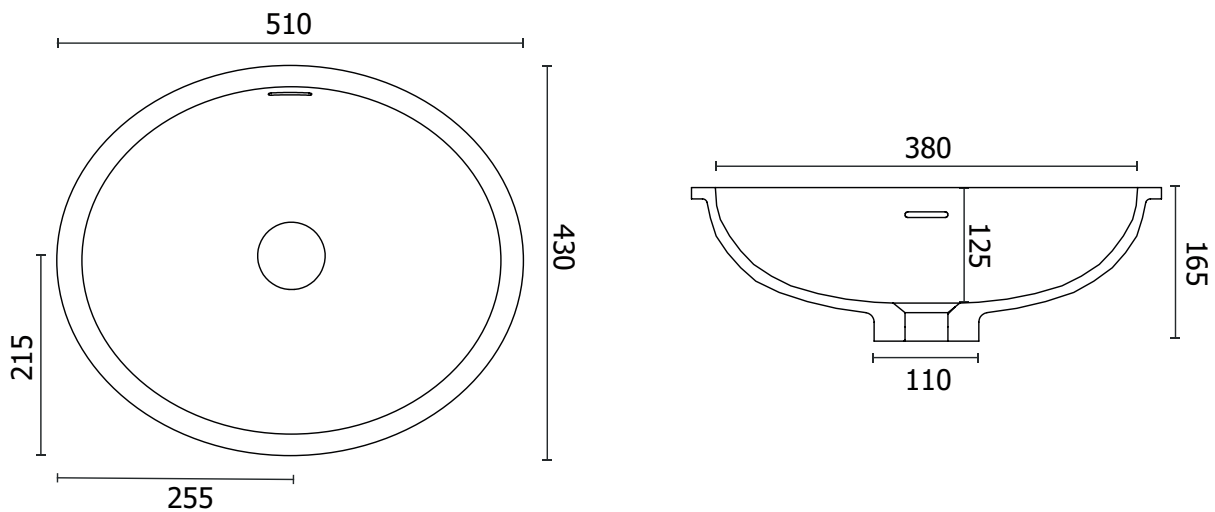

Material Material:	Mineralguss Stone Resin
Matière Material Materiale:	Fonte minérale Resina mineral Colata minerale
Farbe Color:	weiß matt / weiß glänzend white matte / white glossy
Couleur Color Colore:	blanc mat / blanc brillant blanco mate / blanco brillante Bianco opaco / Bianco lucido
Maße Dimensions:	510 x 430 x 165 mm
Dimensions Dimensiones Misura:	
Gewicht Weight:	7 kg
Poids Peso Peso:	

Hinweis: Alle Zeichnungen enthalten alle notwendigen Maße, die den üblichen Toleranzen unterliegen. Exakte Maße können nur am fertigen Produkt abgenommen werden. Irrtümer und Darstellungsfehler vorbehalten. Alle Angaben ohne Gewähr. / Note: All drawings contain all necessary dimensions, which are subject to the usual tolerances. Exact dimensions can only be taken on the finished product. Errors and misrepresentations excepted. All data without guarantee.