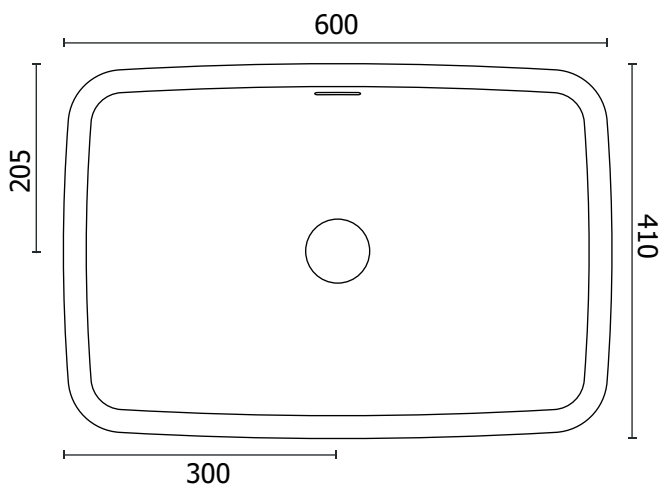

<b>Material   Material:</b> Matière   Material   Materiale:	Mineralguss   Stone Resin Fonte minérale   Resina mineral   Colata minerale
<b>Farbe   Color:</b> Couleur   Color   Colore:	weiß matt / weiß glänzend   white matte / white glossy blanc mat / blanc brillant   blanco mate / blanco brillante   Bianco opaco / Bianco lucido
<b>Maße   Dimensions:</b> Dimensions   Dimensiones   Misura:	600 x 410 x 155 mm
<b>Gewicht   Weight:</b> Poids   Peso   Peso:	11 kg

*Hinweis: Alle Zeichnungen enthalten alle notwendigen Maße, die den üblichen Toleranzen unterliegen. Exakte Maße können nur am fertigen Produkt abgenommen werden. Irrtümer und Darstellungsfehler vorbehalten. Alle Angaben ohne Gewähr. / Note: All drawings contain all necessary dimensions, which are subject to the usual tolerances. Exact dimensions can only be taken on the finished product. Errors and misrepresentations excepted. All data without guarantee.*