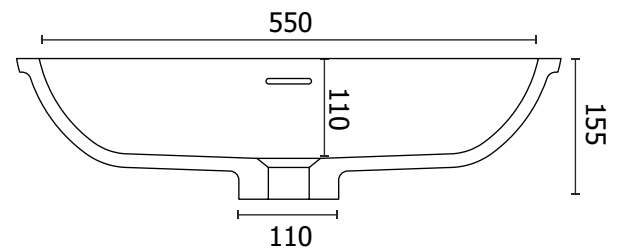

<b>Material   Material:</b> Matière   Material   Materiale:	Mineralguss   Stone Resin Fonte minérale   Resina mineral   Colata minerale
<b>Farbe   Color:</b> Couleur   Color   Colore:	weiß matt / weiß glänzend   white matte / white glossy blanc mat / blanc brillant   blanco mate / blanco brillante   Bianco opaco / Bianco lucido
<b>Maße   Dimensions:</b> Dimensions   Dimensiones   Misura:	600 x 410 x 155 mm
<b>Gewicht   Weight:</b> Poids   Peso   Peso:	11 kg

*Hinweis: Alle Zeichnungen enthalten alle notwendigen Maße, die den üblichen Toleranzen unterliegen. Exakte Maße können nur am fertigen Produkt abgenommen werden. Irrtümer und Darstellungsfehler vorbehalten. Alle Angaben ohne Gewähr. / Note: All drawings contain all necessary dimensions, which are subject to the usual tolerances. Exact dimensions can only be taken on the finished product. Errors and misrepresentations excepted. All data without guarantee.*