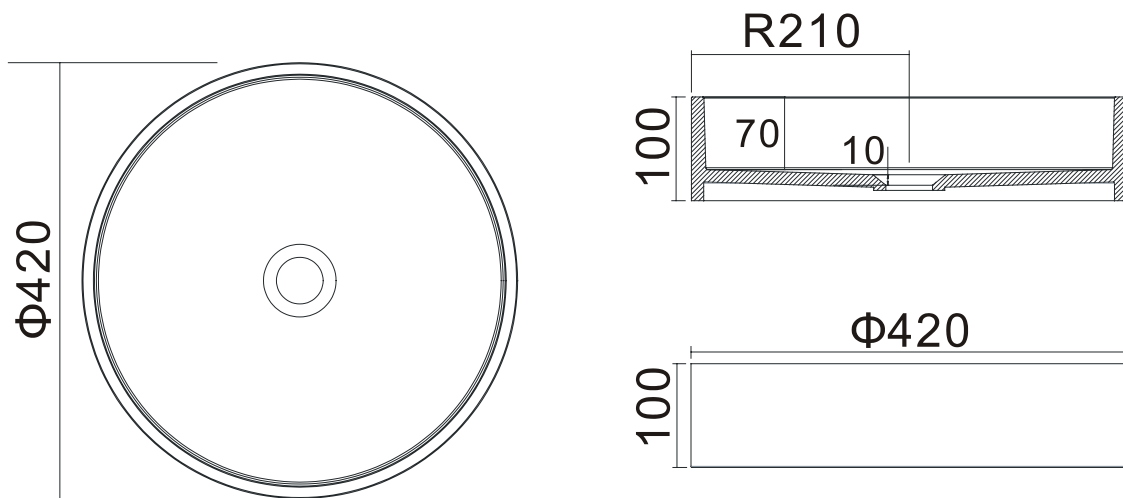

|   |   |
|---|---|
| <b>Material   Material:</b><br>Matière   Material   Materiale:  | Marmor   Marble<br>Marbre   Mármol   Marmo  |
| <b>Farbe   Color:</b><br>Couleur   Color   Colore:              | weiß matt   white matte   blanc mat   blanco mate   bianco opaco<br>schwarz matt   black matte   noir mat   negro mate   nero opaco |
| <b>Maße   Dimensions:</b><br>Dimensions   Dimensiones   Misura: | 420 x 420 x 100 mm  |
| <b>Gewicht   Weight:</b><br>Poids   Peso   Peso:                | 45 kg   |

*Hinweis: Alle Zeichnungen enthalten alle notwendigen Maße, die den üblichen Toleranzen unterliegen. Exakte Maße können nur am fertigen Produkt abgenommen werden. Irrtümer und Darstellungsfehler vorbehalten. Alle Angaben ohne Gewähr. / Note: All drawings contain all necessary dimensions, which are subject to the usual tolerances. Exact dimensions can only be taken on the finished product. Errors and misrepresentations excepted. All data without guarantee.*