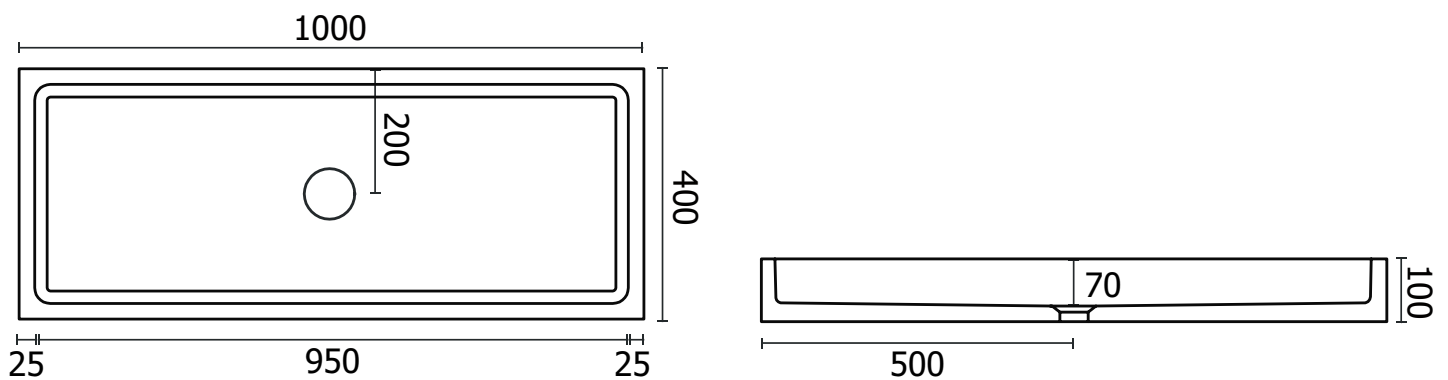

<b>Material   Material:</b> Matière   Material   Materiale:	Marmor   Marble Marbre   Mármol   Marmo
<b>Farbe   Color:</b> Couleur   Color   Colore:	weiß matt   white matte   blanc mat   blanco mate   bianco opaco schwarz matt   black matte   noir mat   negro mate   nero opaco
<b>Maße   Dimensions:</b> Dimensions   Dimensiones   Misura:	1000 x 400 x 100 mm
<b>Gewicht   Weight:</b> Poids   Peso   Peso:	55 kg

*Hinweis: Alle Zeichnungen enthalten alle notwendigen Maße, die den üblichen Toleranzen unterliegen. Exakte Maße können nur am fertigen Produkt abgenommen werden. Irrtümer und Darstellungsfehler vorbehalten. Alle Angaben ohne Gewähr. / Note: All drawings contain all necessary dimensions, which are subject to the usual tolerances. Exact dimensions can only be taken on the finished product. Errors and misrepresentations excepted. All data without guarantee.*