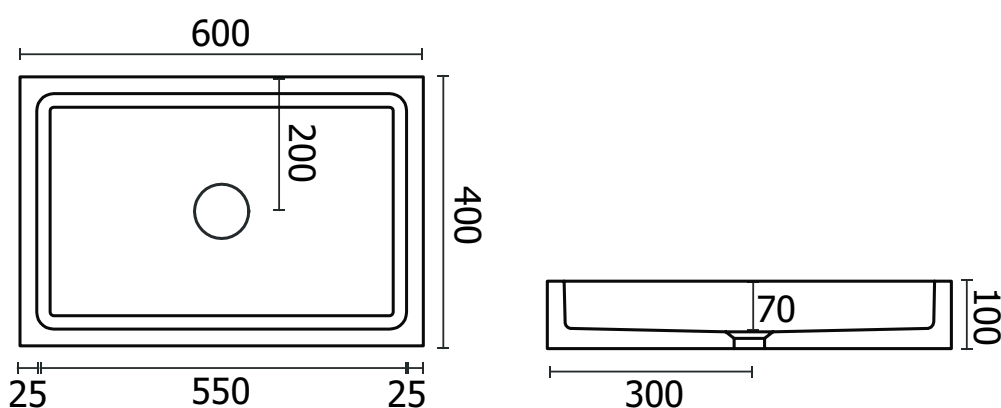

Material Material: Matière Material Materiale:	Marmor Marble Marbre Mármol Marmo
Farbe Color: Couleur Color Colore:	weiß matt white matte blanc mat blanco mate bianco opaco schwarz matt black matte noir mat negro mate nero opaco
Maße Dimensions: Dimensions Dimensiones Misura:	600 x 400 x 100 mm
Gewicht Weight: Poids Peso Peso:	35 kg

Hinweis: Alle Zeichnungen enthalten alle notwendigen Maße, die den üblichen Toleranzen unterliegen. Exakte Maße können nur am fertigen Produkt abgenommen werden. Irrtümer und Darstellungsfehler vorbehalten. Alle Angaben ohne Gewähr. / Note: All drawings contain all necessary dimensions, which are subject to the usual tolerances. Exact dimensions can only be taken on the finished product. Errors and misrepresentations excepted. All data without guarantee.