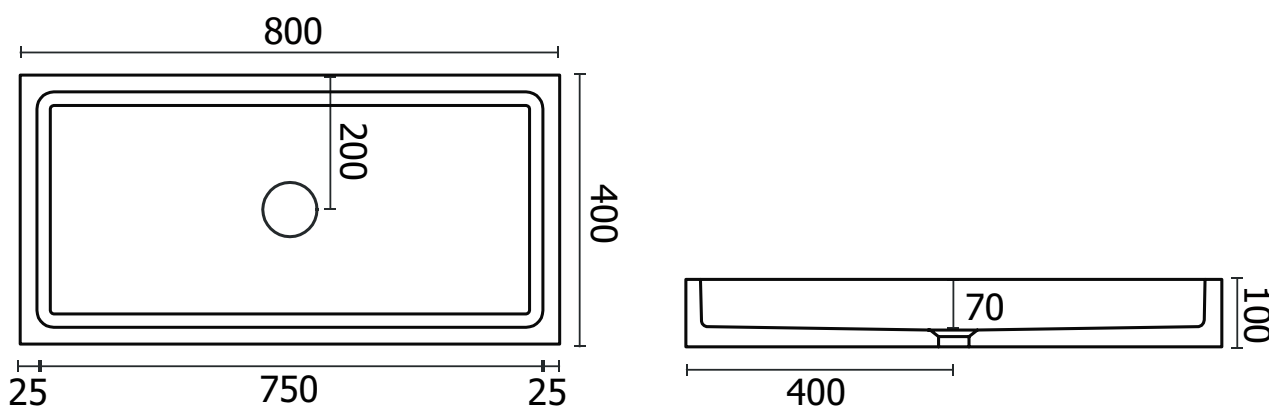

Material Material: Matière Material Materiale:	Marmor Marble Marbre Mármol Marmo
Farbe Color: Couleur Color Colore:	weiß matt white matte blanc mat blanco mate bianco opaco schwarz matt black matte noir mat negro mate nero opaco
Maße Dimensions: Dimensions Dimensiones Misura:	800 x 400 x 100 mm
Gewicht Weight: Poids Peso Peso:	45 kg

Hinweis: Alle Zeichnungen enthalten alle notwendigen Maße, die den üblichen Toleranzen unterliegen. Exakte Maße können nur am fertigen Produkt abgenommen werden. Irrtümer und Darstellungsfehler vorbehalten. Alle Angaben ohne Gewähr. / Note: All drawings contain all necessary dimensions, which are subject to the usual tolerances. Exact dimensions can only be taken on the finished product. Errors and misrepresentations excepted. All data without guarantee.