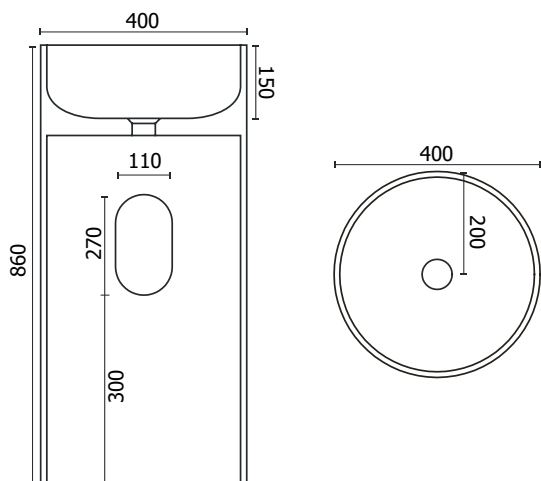

Material Material: Matière Material Materiale:	Carrara Marmor Carrara marble Marbre de Carrare Mármol Carrara Marmo Carrara
Farbe Color: Couleur Color Colore:	weiß matt / weiß glänzend white matte / white glossy blanc mat / blanc brillant blanco mate / blanco brillante Bianco opaco / Bianco lucido
Maße Dimensions: Dimensions Dimensiones Misura:	400 x 400 x 860 mm
Rand / Border: Bord Borde Bordo:	15 mm
Gewicht Weight: Poids Peso Peso:	180 kg

Hinweis: Alle Zeichnungen enthalten alle notwendigen Maße, die den üblichen Toleranzen unterliegen. Exakte Maße können nur am fertigen Produkt abgenommen werden. Irrtümer und Darstellungsfehler vorbehalten. Alle Angaben ohne Gewähr. / Note: All drawings contain all necessary dimensions, which are subject to the usual tolerances. Exact dimensions can only be taken on the finished product. Errors and misrepresentations excepted. All data without guarantee.