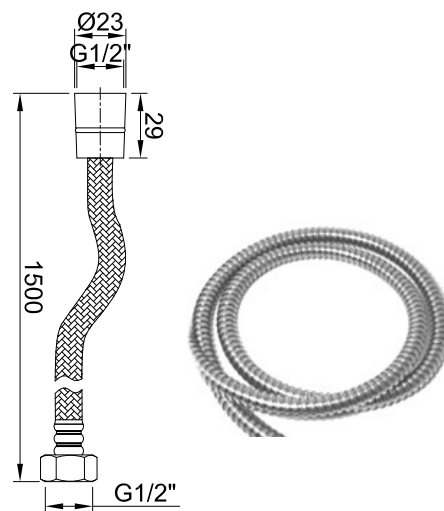

Material Material: Matière Material Materiale:	Edelstahl glänzend poliert stainless steel glossy polished acier inoxydable brillante acero inoxidable brillante acciaio inox lucidato
Kartusche Cartridge: Cartouche Cartucho Cartuccia:	Keramik Kartusche ceramic cartridge cartouche en céramique cartucho de cerámica cartuccia in ceramica
Inhalt: Contents: Content: Contenido: Contenuto:	Duschkopf mit Deckenarm, Handbrause mit Halterung und Schlauch, Mixer shower head with ceiling arm, hand shower with bracket and tube, mixer Pommeau de douche (support plafond), souchette avec tuyau, mélangeur Rociador de ducha con brazo del techo, ducha de mano con soporte y flexible, mezcladores soffione doccia a soffitto, doccetta con supporto e tubo, miscelatore
Gewicht Weight Poids Peso Peso:	5 kg

Hinweis: Alle Zeichnungen enthalten alle notwendigen Maße, die den üblichen Toleranzen unterliegen. Exakte Maße können nur am fertigen Produkt abgenommen werden. Irrtümer und Darstellungsfehler vorbehalten. Alle Angaben ohne Gewähr. / Note: All drawings contain all necessary dimensions, which are subject to the usual tolerances. Exact dimensions can only be taken on the finished product. Errors and misrepresentations excepted. All data without guarantee.