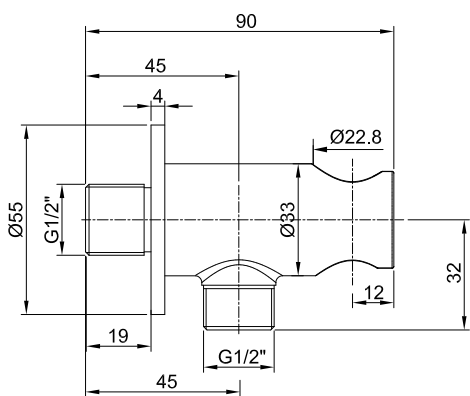

Material Material: Matière Material Materiale:	Edelstahl glänzend poliert stainless steel glossy polished acier inoxydable brillante acero inoxidable brillante acciaio inox lucidato
Kartusche Cartridge: Cartouche Cartucho Cartuccia:	Keramik Kartusche ceramic cartridge cartouche en céramique cartucho de cerámica cartuccia in ceramica
Inhalt: Contents: Content: Contenido: Contenuto:	Duschkopf mit Deckenarm, Handbrause mit Halterung und Schlauch, Mixer shower head with ceiling arm, hand shower with bracket and tube, mixer Pommeau de douche (support plafond), souchette avec tuyau, mélangeur Rociador de ducha con brazo del techo, ducha de mano con soporte y flexible, mezcladores soffione doccia a soffitto, doccetta con supporto e tubo, miscelatore
Gewicht Weight Poids Peso Peso:	5 kg

Hinweis: Alle Zeichnungen enthalten alle notwendigen Maße, die den üblichen Toleranzen unterliegen. Exakte Maße können nur am fertigen Produkt abgenommen werden. Irrtümer und Darstellungsfehler vorbehalten. Alle Angaben ohne Gewähr. / Note: All drawings contain all necessary dimensions, which are subject to the usual tolerances. Exact dimensions can only be taken on the finished product. Errors and misrepresentations excepted. All data without guarantee.