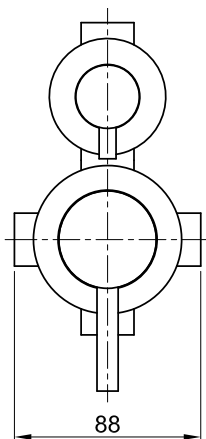

Material Material: Matière Material Materiale:	Edelstahl glänzend poliert stainless steel glossy polished acier inoxydable brillante acero inoxidable brillante acciaio inox lucidato
Kartusche Cartridge: Cartouche Cartucho Cartuccia:	Keramik Kartusche ceramic cartridge cartouche en céramique cartucho de cerámica cartuccia in ceramica
Inhalt: Contents: Content: Contenido: Contenuto:	Duschkopf mit Deckenarm, Handbrause mit Halterung und Schlauch, Mixer shower head with ceiling arm, hand shower with bracket and tube, mixer Pommeau de douche (support plafond), souchette avec tuyau, mélangeur Rociador de ducha con brazo del techo, ducha de mano con soporte y flexible, mezcladores soffione doccia a soffitto, doccetta con supporto e tubo, miscelatore
Gewicht Weight Poids Peso Peso:	5 kg

Hinweis: Alle Zeichnungen enthalten alle notwendigen Maße, die den üblichen Toleranzen unterliegen. Exakte Maße können nur am fertigen Produkt abgenommen werden. Irrtümer und Darstellungsfehler vorbehalten. Alle Angaben ohne Gewähr. / Note: All drawings contain all necessary dimensions, which are subject to the usual tolerances. Exact dimensions can only be taken on the finished product. Errors and misrepresentations excepted. All data without guarantee.