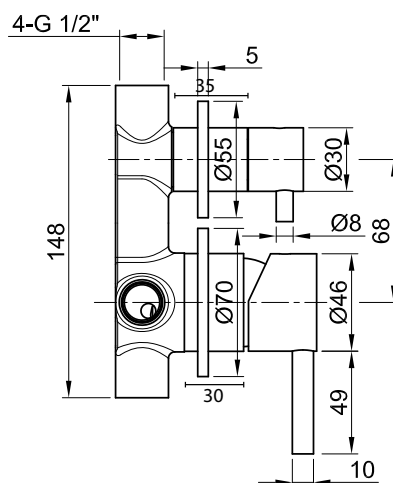

Material Material: Matière Material Materiale:	Edelstahl glänzend poliert stainless steel glossy polished acier inoxydable brillante acero inoxidable brillante acciaio inox lucidato
Kartusche Cartridge: Cartouche Cartucho Cartuccia:	Keramik Kartusche ceramic cartridge cartouche en céramique cartucho de cerámica cartuccia in ceramica
Inhalt: Contents: Content: Contenido: Contenuto:	Duschkopf mit Deckenarm, Handbrause mit Halterung und Schlauch, Mixer shower head with ceiling arm, hand shower with bracket and tube, mixer Pommeau de douche (support plafond), souchette avec tuyau, mélangeur Rociador de ducha con brazo del techo, ducha de mano con soporte y flexible, mezcladores soffione doccia a soffitto, doccetta con supporto e tubo, miscelatore
Gewicht Weight Poids Peso Peso:	5 kg

Hinweis: Alle Zeichnungen enthalten alle notwendigen Maße, die den üblichen Toleranzen unterliegen. Exakte Maße können nur am fertigen Produkt abgenommen werden. Irrtümer und Darstellungsfehler vorbehalten. Alle Angaben ohne Gewähr. / Note: All drawings contain all necessary dimensions, which are subject to the usual tolerances. Exact dimensions can only be taken on the finished product. Errors and misrepresentations excepted. All data without guarantee.