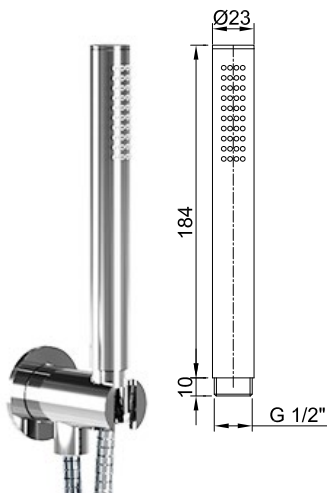

Material Material: Matière Material Materiale:	Edelstahl glänzend poliert stainless steel glossy polished acier inoxydable brillante acero inoxidable brillante acciaio inox lucidato
Kartusche Cartridge: Cartouche Cartucho Cartuccia:	Keramik Kartusche ceramic cartridge cartouche en céramique cartucho de cerámica cartuccia in ceramica
Inhalt: Contents: Content: Contenido: Contenuto:	Duschkopf mit Deckenarm, Handbrause mit Halterung und Schlauch, Mixer shower head with ceiling arm, hand shower with bracket and tube, mixer Pommeau de douche (support plafond), souchette avec tuyau, mélangeur Rociador de ducha con brazo del techo, ducha de mano con soporte y flexible, mezcladores soffione doccia a soffitto, doccetta con supporto e tubo, miscelatore
Gewicht Weight Poids Peso Peso:	5 kg

Hinweis: Alle Zeichnungen enthalten alle notwendigen Maße, die den üblichen Toleranzen unterliegen. Exakte Maße können nur am fertigen Produkt abgenommen werden. Irrtümer und Darstellungsfehler vorbehalten. Alle Angaben ohne Gewähr. / Note: All drawings contain all necessary dimensions, which are subject to the usual tolerances. Exact dimensions can only be taken on the finished product. Errors and misrepresentations excepted. All data without guarantee.