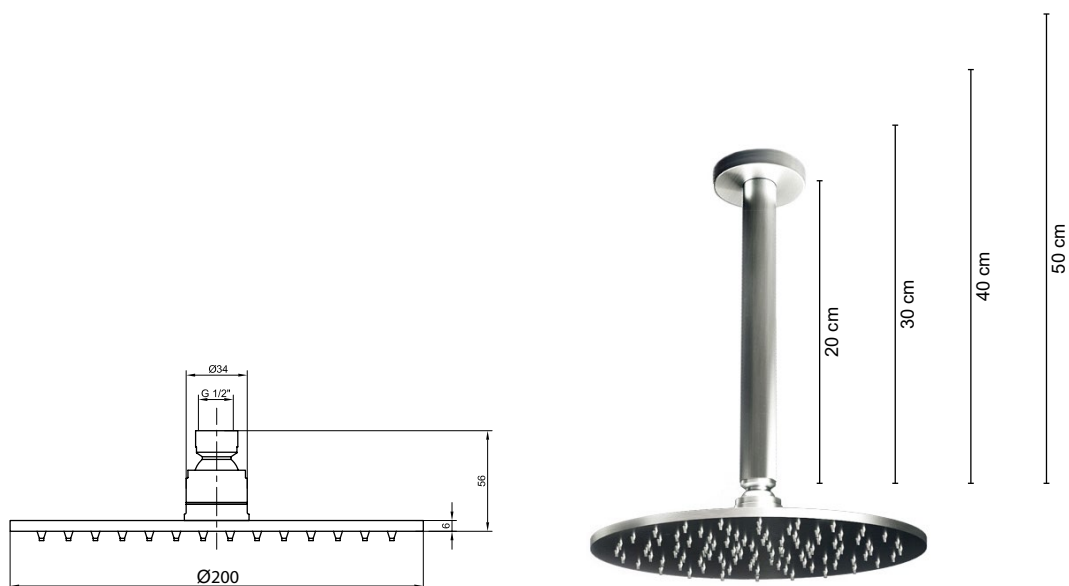

Material Material: Matière Material Materiale:	Edelstahl glänzend poliert stainless steel glossy polished acier inoxydable brillante acero inoxidable brillante acciaio inox lucidato
Kartusche Cartridge: Cartouche Cartucho Cartuccia:	Keramik Kartusche ceramic cartridge cartouche en céramique cartucho de cerámica cartuccia in ceramica
Inhalt: Contents: Content: Contenido: Contenuto:	Duschkopf mit Deckenarm, Handbrause mit Halterung und Schlauch, Mixer shower head with ceiling arm, hand shower with bracket and tube, mixer Pommeau de douche (support plafond), souchette avec tuyau, mélangeur Rociador de ducha con brazo del techo, ducha de mano con soporte y flexible, mezcladores soffione doccia a soffitto, doccetta con supporto e tubo, miscelatore
Gewicht Weight Poids Peso Peso:	5 kg

Hinweis: Alle Zeichnungen enthalten alle notwendigen Maße, die den üblichen Toleranzen unterliegen. Exakte Maße können nur am fertigen Produkt abgenommen werden. Irrtümer und Darstellungsfehler vorbehalten. Alle Angaben ohne Gewähr. / Note: All drawings contain all necessary dimensions, which are subject to the usual tolerances. Exact dimensions can only be taken on the finished product. Errors and misrepresentations excepted. All data without guarantee.