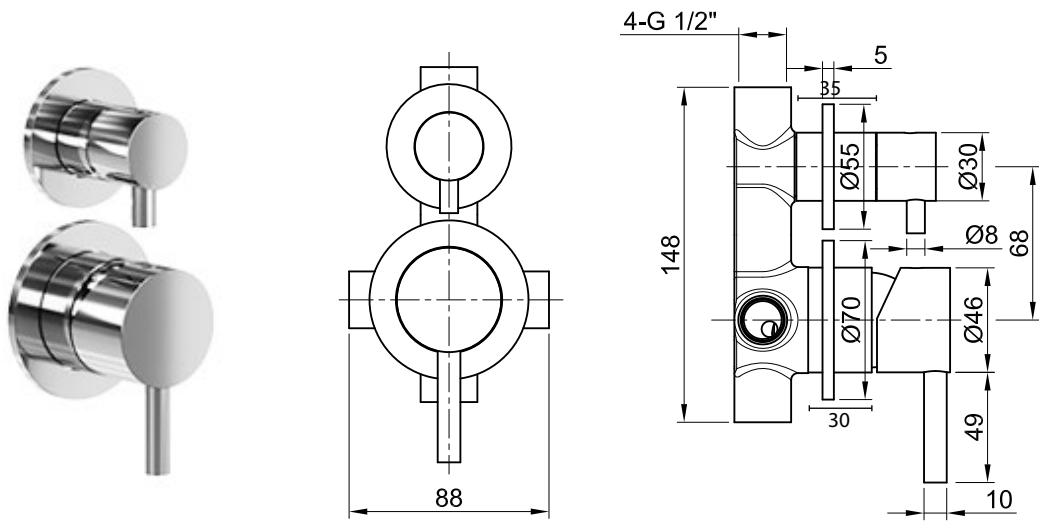

<b>Material   Material:</b> Matière   Material   Materiale:	Edelstahl glänzend poliert   stainless steel glossy polished acier inoxydable brillante   acero inoxidable brillante   acciaio inox lucidato
<b>Kartusche   Cartridge:</b> Cartouche   Cartucho   Cartuccia:	Keramik Kartusche   ceramic cartridge cartouche en céramique   cartucho de cerámica   cartuccia in ceramica
<b>Inhalt:</b> <b>Contents:</b> Content: Contenido: Contenuto:	Duschkopf mit Wandarm, Handbrause mit Halterung und Schlauch, Mixer   shower head with wall arm, hand shower with bracket and tube, mixer Pommeau de douche (support mural), souchette avec tuyau, mélangeur   Rociador de ducha con brazo de pared, ducha de mano con soporte y flexible, mezcladores   soffione doccia a parete, doccia con supporto e tubo, miscelatore
<b>Gewicht   Weight   Poids   Peso   Peso:</b>	5 kg

<b>Material   Material:</b> Matière   Material   Materiale:	Edelstahl matt gebürstet   stainless steel brushed matte acier inoxydable mate   acero inoxidable mate   acciaio inox spazzolato opaco
<b>Kartusche   Cartridge:</b> Cartouche   Cartucho   Cartuccia:	Keramik Kartusche   ceramic cartridge cartouche en céramique   cartucho de cerámica   cartuccia in ceramica
<b>Inhalt:</b> <b>Contents:</b> Content: Contenido: Contenuto:	Duschkopf mit Wandarm, Handbrause mit Halterung und Schlauch, Mixer   shower head with wall arm, hand shower with bracket and tube, mixer Pommeau de douche (support mural), souchette avec tuyau, mélangeur   Rociador de ducha con brazo de pared, ducha de mano con soporte y flexible, mezcladores   soffione doccia a parete, doccetta con supporto e tubo, miscelatore
<b>Gewicht   Weight   Poids   Peso   Peso:</b>	5 kg