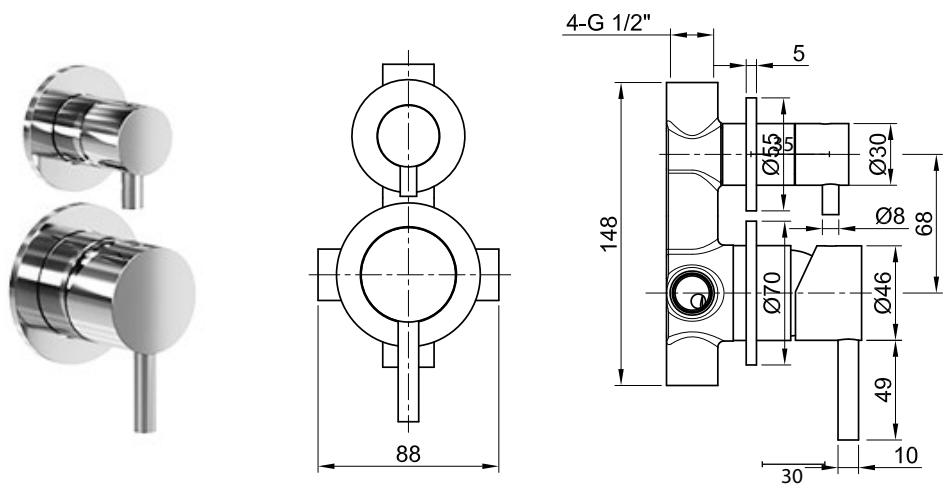

<b>Material   Material:</b> Matière   Material   Materiale:	Edelstahl glänzend poliert   stainless steel glossy polished acier inoxydable brillante   acero inoxidable brillante   acciaio inox lucidato
<b>Kartusche   Cartridge:</b> Cartouche   Cartucho   Cartuccia:	Keramik Kartusche   ceramic cartridge cartouche en céramique   cartucho de cerámica   cartuccia in ceramica
<b>Inhalt:</b> <b>Contents:</b> Content: Contenido: Contenuto:	Duschkopf mit Wandarm, Handbrause mit Halterung und Schlauch, Mixer   shower head with wall arm, hand shower with bracket and tube, mixer Pommeau de douche (support mural), souchette avec tuyau, mélangeur   Rociador de ducha con brazo de pared, ducha de mano con soporte y flexible, mezcladores   soffione doccia a parete, doccia con supporto e tubo, miscelatore
<b>Gewicht   Weight   Poids   Peso   Peso:</b>	5 kg

Hinweis: Alle Zeichnungen enthalten alle notwendigen Maße, die den üblichen Toleranzen unterliegen. Exakte Maße können nur am fertigen Produkt abgenommen werden. Irrtümer und Darstellungsfehler vorbehalten. Alle Angaben ohne Gewähr. / Note: All drawings contain all necessary dimensions, which are subject to the usual tolerances. Exact dimensions can only be taken on the finished product. Errors and misrepresentations excepted. All data without guarantee.