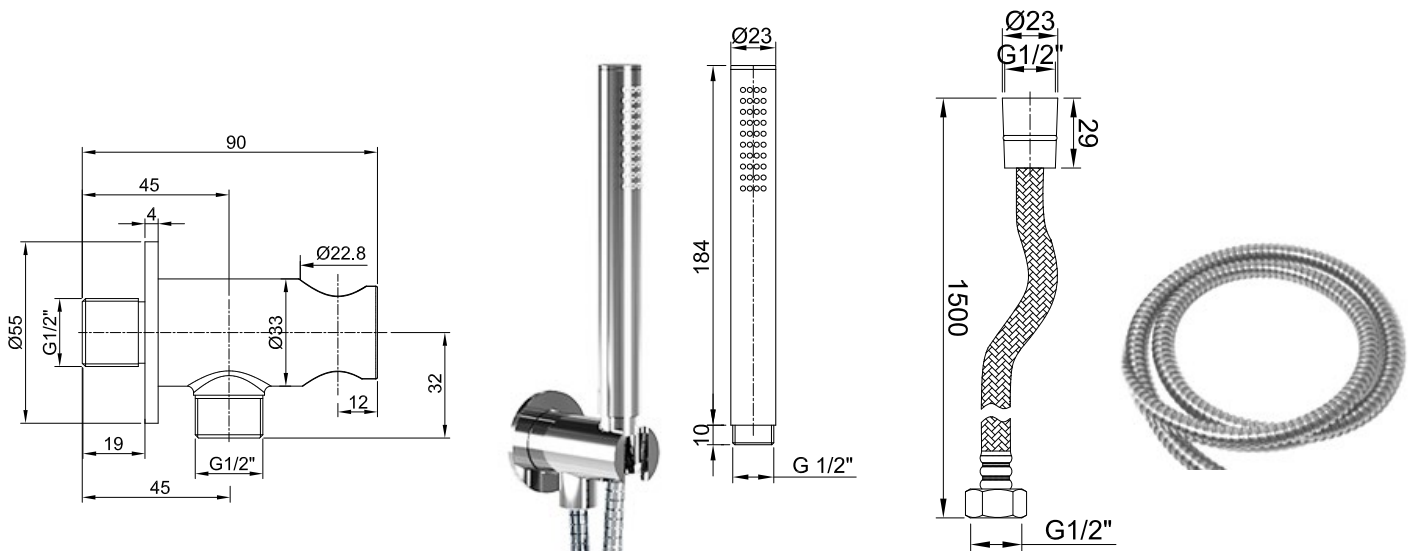

<b>Material   Material:</b> Matière   Material   Materiale:	Edelstahl glänzend poliert   stainless steel glossy polished acier inoxydable brillante   acero inoxidable brillante   acciaio inox lucidato
<b>Kartusche   Cartridge:</b> Cartouche   Cartucho   Cartuccia:	Keramik Kartusche   ceramic cartridge cartouche en céramique   cartucho de cerámica   cartuccia in ceramica
<b>Inhalt:</b> <b>Contents:</b> Content: Contenido: Contenuto:	Duschkopf mit Wandarm, Handbrause mit Halterung und Schlauch, Mixer   shower head with wall arm, hand shower with bracket and tube, mixer Pommeau de douche (support mural), souchette avec tuyau, mélangeur   Rociador de ducha con brazo de pared, ducha de mano con soporte y flexible, mezcladores   soffione doccia a parete, doccia con supporto e tubo, miscelatore
<b>Gewicht   Weight   Poids   Peso   Peso:</b>	5 kg

<b>Material   Material:</b> Matière   Material   Materiale:	Edelstahl matt gebürstet   stainless steel brushed matte acier inoxydable mate   acero inoxidable mate   acciaio inox spazzolato opaco
<b>Kartusche   Cartridge:</b> Cartouche   Cartucho   Cartuccia:	Keramik Kartusche   ceramic cartridge cartouche en céramique   cartucho de cerámica   cartuccia in ceramica
<b>Inhalt:</b> <b>Contents:</b> Content: Contenido: Contenuto:	Duschkopf mit Wandarm, Handbrause mit Halterung und Schlauch, Mixer   shower head with wall arm, hand shower with bracket and tube, mixer Pommeau de douche (support mural), souchette avec tuyau, mélangeur   Rociador de ducha con brazo de pared, ducha de mano con soporte y flexible, mezcladores   soffione doccia a parete, doccetta con supporto e tubo, miscelatore
<b>Gewicht   Weight   Poids   Peso   Peso:</b>	5 kg