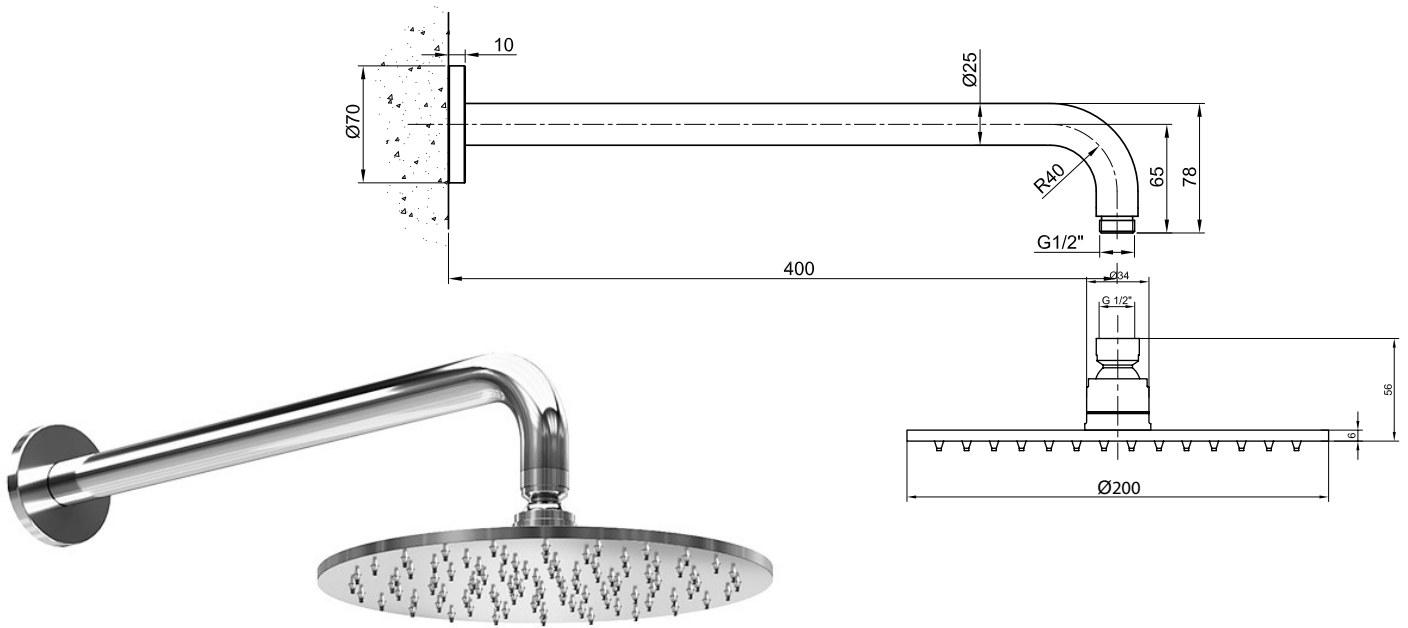

<b>Material   Material:</b> Matière   Material   Materiale:	Edelstahl glänzend poliert   stainless steel glossy polished acier inoxydable brillante   acero inoxidable brillante   acciaio inox lucidato
<b>Kartusche   Cartridge:</b> Cartouche   Cartucho   Cartuccia:	Keramik Kartusche   ceramic cartridge cartouche en céramique   cartucho de cerámica   cartuccia in ceramica
<b>Inhalt:</b> <b>Contents:</b> Content: Contenido: Contenuto:	Duschkopf mit Wandarm, Handbrause mit Halterung und Schlauch, Mixer   shower head with wall arm, hand shower with bracket and tube, mixer Pommeau de douche (support mural), souchette avec tuyau, mélangeur   Rociador de ducha con brazo de pared, ducha de mano con soporte y flexible, mezcladores   soffione doccia a parete, doccia con supporto e tubo, miscelatore
<b>Gewicht   Weight   Poids   Peso   Peso:</b>	5 kg

<b>Material   Material:</b> Matière   Material   Materiale:	Edelstahl matt gebürstet   stainless steel brushed matte acier inoxydable mate   acero inoxidable mate   acciaio inox spazzolato opaco
<b>Kartusche   Cartridge:</b> Cartouche   Cartucho   Cartuccia:	Keramik Kartusche   ceramic cartridge cartouche en céramique   cartucho de cerámica   cartuccia in ceramica
<b>Inhalt:</b> <b>Contents:</b> Content: Contenido: Contenuto:	Duschkopf mit Wandarm, Handbrause mit Halterung und Schlauch, Mixer   shower head with wall arm, hand shower with bracket and tube, mixer Pommeau de douche (support mural), souchette avec tuyau, mélangeur   Rociador de ducha con brazo de pared, ducha de mano con soporte y flexible, mezcladores   soffione doccia a parete, doccetta con supporto e tubo, miscelatore
<b>Gewicht   Weight   Poids   Peso   Peso:</b>	5 kg