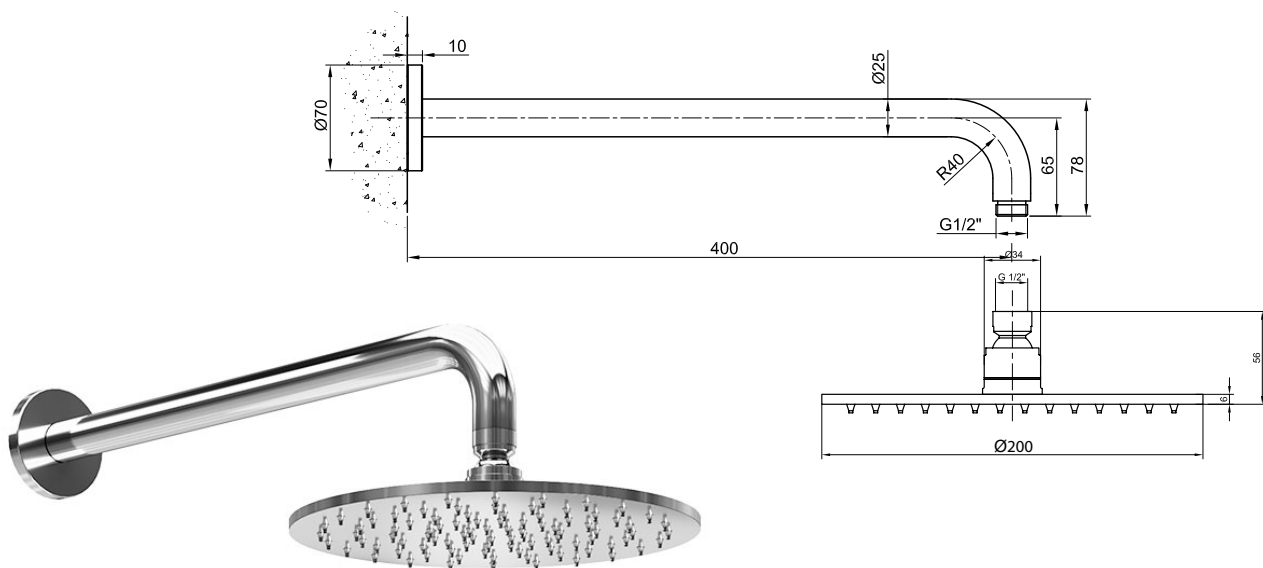

<b>Material   Material:</b> Matière   Material   Materiale:	Edelstahl glänzend poliert   stainless steel glossy polished acier inoxydable brillante   acero inoxidable brillante   acciaio inox lucidato
<b>Kartusche   Cartridge:</b> Cartouche   Cartucho   Cartuccia:	Keramik Kartusche   ceramic cartridge cartouche en céramique   cartucho de cerámica   cartuccia in ceramica
<b>Inhalt:</b> <b>Contents:</b> Content: Contenido: Contenuto:	Duschkopf mit Wandarm, Handbrause mit Halterung und Schlauch, Mixer   shower head with wall arm, hand shower with bracket and tube, mixer Pommeau de douche (support mural), souchette avec tuyau, mélangeur   Rociador de ducha con brazo de pared, ducha de mano con soporte y flexible, mezcladores   soffione doccia a parete, doccia con supporto e tubo, miscelatore
<b>Gewicht   Weight   Poids   Peso   Peso:</b>	5 kg

Hinweis: Alle Zeichnungen enthalten alle notwendigen Maße, die den üblichen Toleranzen unterliegen. Exakte Maße können nur am fertigen Produkt abgenommen werden. Irrtümer und Darstellungsfehler vorbehalten. Alle Angaben ohne Gewähr. / Note: All drawings contain all necessary dimensions, which are subject to the usual tolerances. Exact dimensions can only be taken on the finished product. Errors and misrepresentations excepted. All data without guarantee.