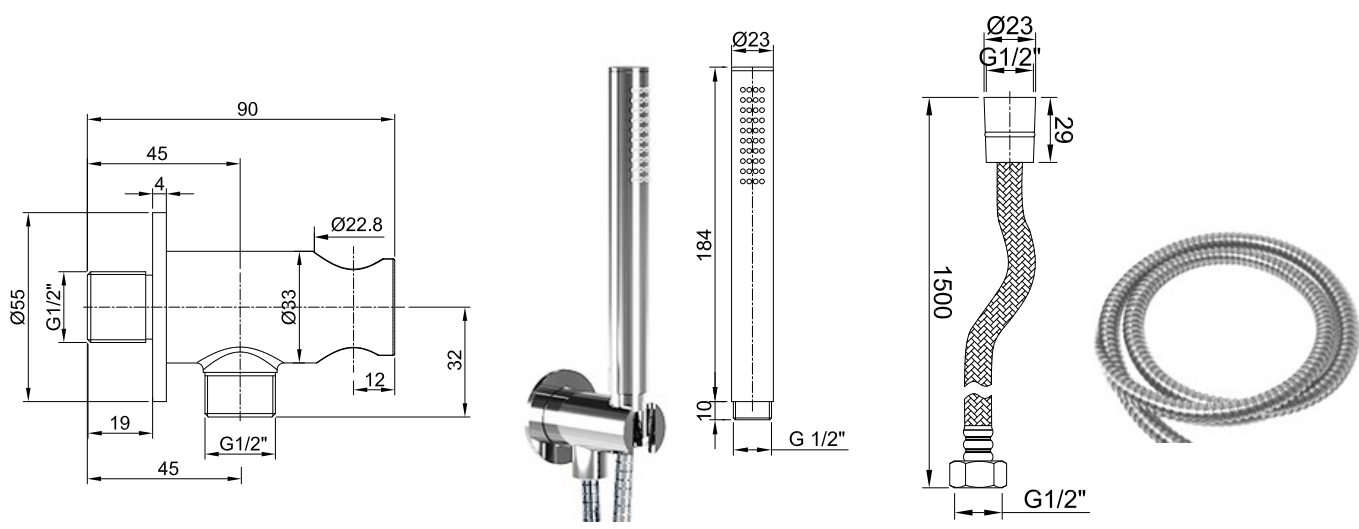

<b>Material   Material:</b> Matière   Material   Materiale:	Edelstahl glänzend poliert   stainless steel glossy polished acier inoxydable brillante   acero inoxidable brillante   acciaio inox lucidato
<b>Kartusche   Cartridge:</b> Cartouche   Cartucho   Cartuccia:	Keramik Kartusche   ceramic cartridge cartouche en céramique   cartucho de cerámica   cartuccia in ceramica
<b>Inhalt:</b> <b>Contents:</b> Content: Contenido: Contenuto:	Duschkopf mit Wandarm, Handbrause mit Halterung und Schlauch, Mixer   shower head with wall arm, hand shower with bracket and tube, mixer Pommeau de douche (support mural), souchette avec tuyau, mélangeur   Rociador de ducha con brazo de pared, ducha de mano con soporte y flexible, mezcladores   soffione doccia a parete, doccia con supporto e tubo, miscelatore
<b>Gewicht   Weight   Poids   Peso   Peso:</b>	5 kg

Hinweis: Alle Zeichnungen enthalten alle notwendigen Maße, die den üblichen Toleranzen unterliegen. Exakte Maße können nur am fertigen Produkt abgenommen werden. Irrtümer und Darstellungsfehler vorbehalten. Alle Angaben ohne Gewähr. / Note: All drawings contain all necessary dimensions, which are subject to the usual tolerances. Exact dimensions can only be taken on the finished product. Errors and misrepresentations excepted. All data without guarantee.