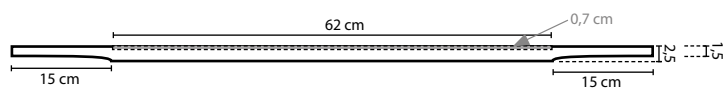

<b>Material   Material:</b> Matière   Material   Materiale:	Geölte Eiche massiv   Oiled solid oak Chêne massif verni   roble aceitado masivo   rovere oliato
<b>Farbe   Color:</b> Couleur   Color   Colore:	Eiche natur   Oak natural Chêne naturel   Roble natural   Rovere naturale
<b>Maße   Dimensions:</b> Dimensions   Dimensiones   Misura:	95 x 15 x 2,5 cm
<b>Gewicht   Weight:</b> Poids   Peso   Peso:	1,9 kg

*Hinweis: Alle Zeichnungen enthalten alle notwendigen Maße, die den üblichen Toleranzen unterliegen. Exakte Maße können nur am fertigen Produkt abgenommen werden. Irrtümer und Darstellungsfehler vorbehalten. Alle Angaben ohne Gewähr. / Note: All drawings contain all necessary dimensions, which are subject to the usual tolerances. Exact dimensions can only be taken on the finished product. Errors and misrepresentations excepted. All data without guarantee.*