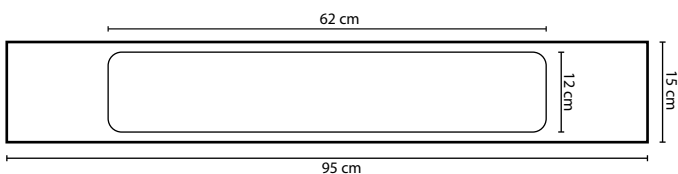

<b>Material   Material:</b> Matière   Material   Materiale:	Geölte Eiche massiv   Oiled solid oak Chêne massif verni   roble aceitado masivo   rovere oliato
<b>Farbe   Color:</b> Couleur   Color   Colore:	Eiche natur   Oak natural Chêne naturel   Roble natural   Rovere naturale
<b>Maße   Dimensions:</b> Dimensions   Dimensiones   Misura:	95 x 15 x 2,5 cm
<b>Gewicht   Weight:</b> Poids   Peso   Peso:	1,9 kg

*Hinweis: Alle Zeichnungen enthalten alle notwendigen Maße, die den üblichen Toleranzen unterliegen. Exakte Maße können nur am fertigen Produkt abgenommen werden. Irrtümer und Darstellungsfehler vorbehalten. Alle Angaben ohne Gewähr. / Note: All drawings contain all necessary dimensions, which are subject to the usual tolerances. Exact dimensions can only be taken on the finished product. Errors and misrepresentations excepted. All data without guarantee.*