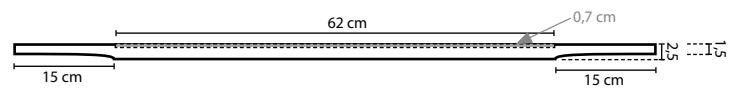

Material Material: Matière Material Materiale:	Geölte Eiche massiv Oiled solid oak Chêne massif verni roble aceitado masivo rovere oliato
Farbe Color: Couleur Color Colore:	Eiche dunkel Oak dark Chêne brun Roble oscuro Rovere oscuro
Maße Dimensions: Dimensions Dimensiones Misura:	95 x 15 x 2,5 cm
Gewicht Weight: Poids Peso Peso:	1,9 kg