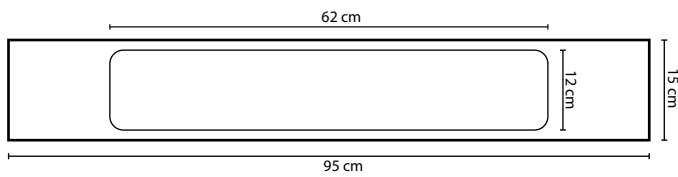

Material Material: Matière Material Materiale:	Geölte Eiche massiv Oiled solid oak Chêne massif verni roble aceitado masivo rovere oliato
Farbe Color: Couleur Color Colore:	Eiche dunkel Oak dark Chêne brun Roble oscuro Rovere oscuro
Maße Dimensions: Dimensions Dimensiones Misura:	95 x 15 x 2,5 cm
Gewicht Weight: Poids Peso Peso:	1,9 kg

Hinweis: Alle Zeichnungen enthalten alle notwendigen Maße, die den üblichen Toleranzen unterliegen. Exakte Maße können nur am fertigen Produkt abgenommen werden. Irrtümer und Darstellungsfehler vorbehalten. Alle Angaben ohne Gewähr. / Note: All drawings contain all necessary dimensions, which are subject to the usual tolerances. Exact dimensions can only be taken on the finished product. Errors and misrepresentations excepted. All data without guarantee.