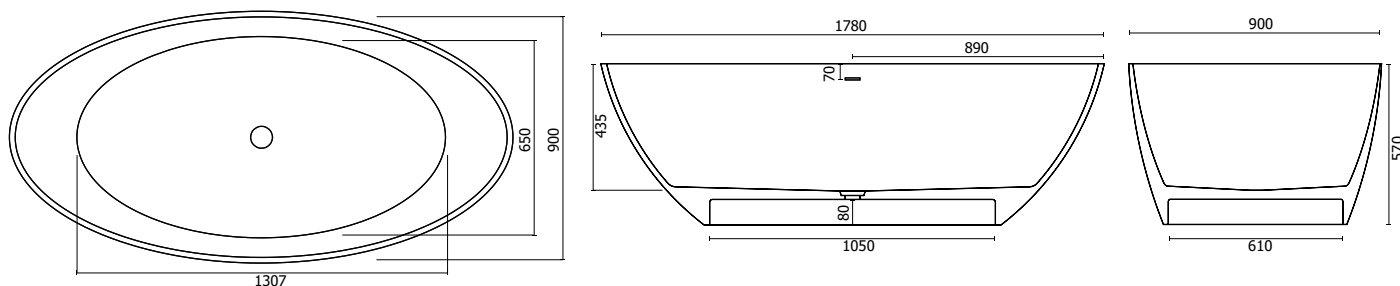

Material Material: Matière Material Materiale:	Mineralguss Stone Resin Fonte minérale Resina mineral Colata minerale
Farbe Color: Couleur Color Colore:	weiß matt / weiß glänzend white matte / white glossy blanc mat / blanc brillant blanco mate / blanco brillante Bianco opaco / Bianco lucido
Maße Dimensions: Dimensions Dimensiones Misura:	1780 x 900 x 570 mm
Rand / Border: Bord Borde Bordo:	20 - 25 mm
Gewicht Weight: Poids Peso Peso:	160 kg
Füllmenge Capacity: Contenance Volumen Capacità:	270 l