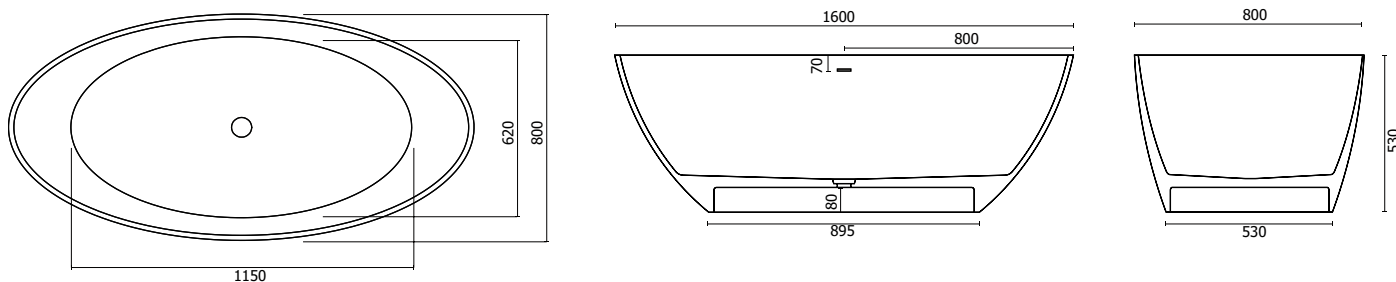

BW-05-L

Badeloft®

Material | Material: Matière | Material | Materiale:	Mineralguss | Stone Resin Fonte minérale | Resina mineral | Colata minerale
Farbe | Color: Couleur | Color | Colore:	weiß matt / weiß glänzend | white matte / white glossy blanc mat / blanc brillant | blanco mate / blanco brillante | Bianco opaco / Bianco lucido
Maße | Dimensions: Dimensions | Dimensiones | Misura:	1600 x 800 x 530 mm
Rand / Border: Bord | Borde | Bordo:	20 - 25 mm
Gewicht | Weight: Poids | Peso | Peso:	140 kg
Füllmenge | Capacity: Contenance | Volumen | Capacità:	250 l

Badeloft®