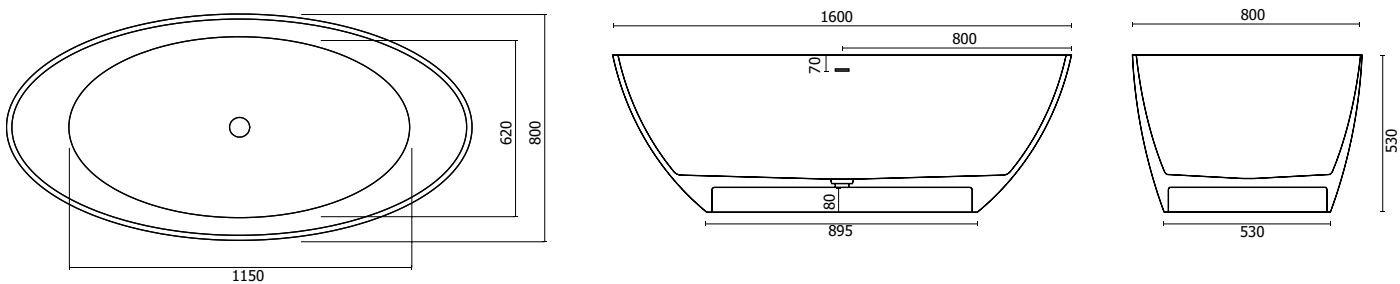

Material Material: Matière Material Materiale:	Mineralguss Stone Resin Fonte minérale Resina mineral Colata minerale
Farbe Color: Couleur Color Colore:	weiß matt / weiß glänzend white matte / white glossy blanc mat / blanc brillant blanco mate / blanco brillante Bianco opaco / Bianco lucido
Maße Dimensions: Dimensions Dimensiones Misura:	1600 x 800 x 530 mm
Rand / Border: Bord Borde Bordo:	20 - 25 mm
Gewicht Weight: Poids Peso Peso:	140 kg
Füllmenge Capacity: Contenance Volumen Capacità:	250 l