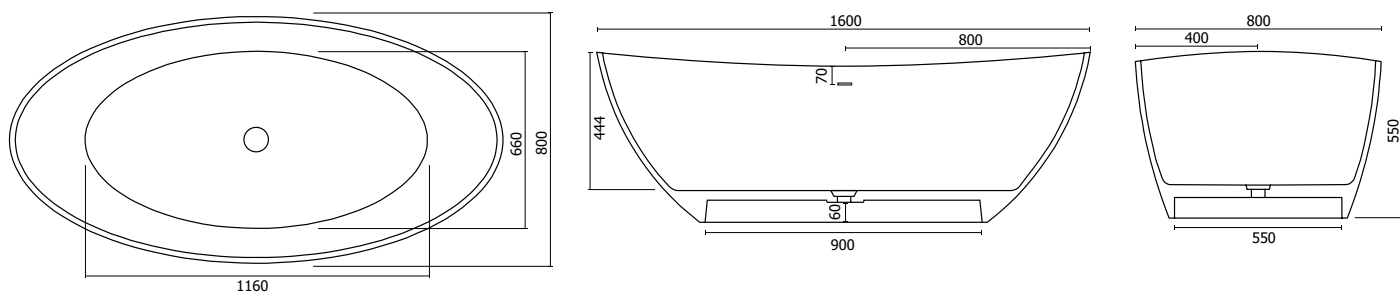

Material Material: Matière Material Materiale:	Mineralguss Stone Resin Fonte minérale Resina mineral Colata minerale
Farbe Color: Couleur Color Colore:	weiß matt / weiß glänzend white matte / white glossy blanc mat / blanc brillant blanco mate / blanco brillante Bianco opaco / Bianco lucido
Maße Dimensions: Dimensions Dimensiones Misura:	1600 x 800 x 550 mm
Rand / Border: Bord Borde Bordo:	25 - 30 mm
Gewicht Weight: Poids Peso Peso:	140 kg
Füllmenge Capacity: Contenance Volumen Capacità:	250 l