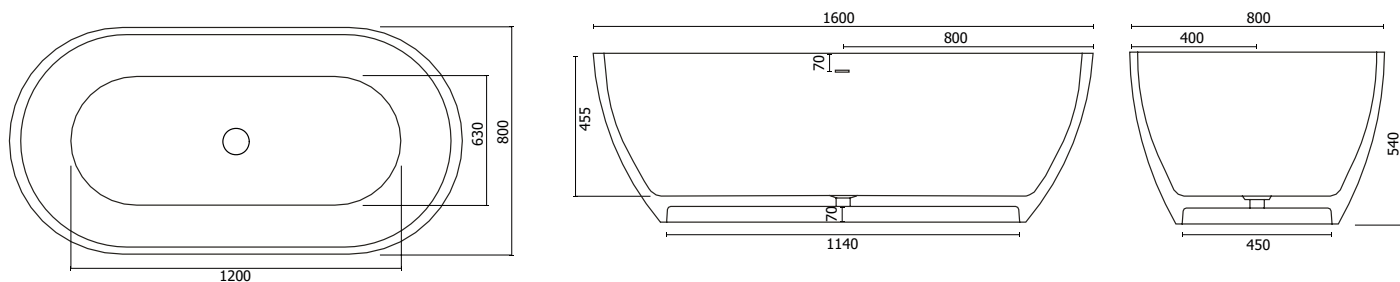

|  |  |
|--|--|
| <b>Material   Material:</b><br>Matière   Material   Materiale:   | Mineralguss   Stone Resin<br>Fonte minérale   Resina mineral   Colata minerale   |
| <b>Farbe   Color:</b><br>Couleur   Color   Colore:               | weiß matt / weiß glänzend   white matte / white glossy<br>blanc mat / blanc brillant   blanco mate / blanco brillante   Bianco opaco / Bianco lucido |
| <b>Maße   Dimensions:</b><br>Dimensions   Dimensiones   Misura:  | 1600 x 800 x 540 mm  |
| <b>Rand / Border:</b><br>Bord   Borde   Bordo:                   | 25 - 30 mm   |
| <b>Gewicht   Weight:</b><br>Poids   Peso   Peso:                 | 160 kg   |
| <b>Füllmenge   Capacity:</b><br>Contenance   Volumen   Capacità: | 250 l  |

*Hinweis: Alle Zeichnungen enthalten alle notwendigen Maße, die den üblichen Toleranzen unterliegen. Exakte Maße können nur am fertigen Produkt abgenommen werden. Irrtümer und Darstellungsfehler vorbehalten. Alle Angaben ohne Gewähr. / Note: All drawings contain all necessary dimensions, which are subject to the usual tolerances. Exact dimensions can only be taken on the finished product. Errors and misrepresentations excepted. All data without guarantee.*