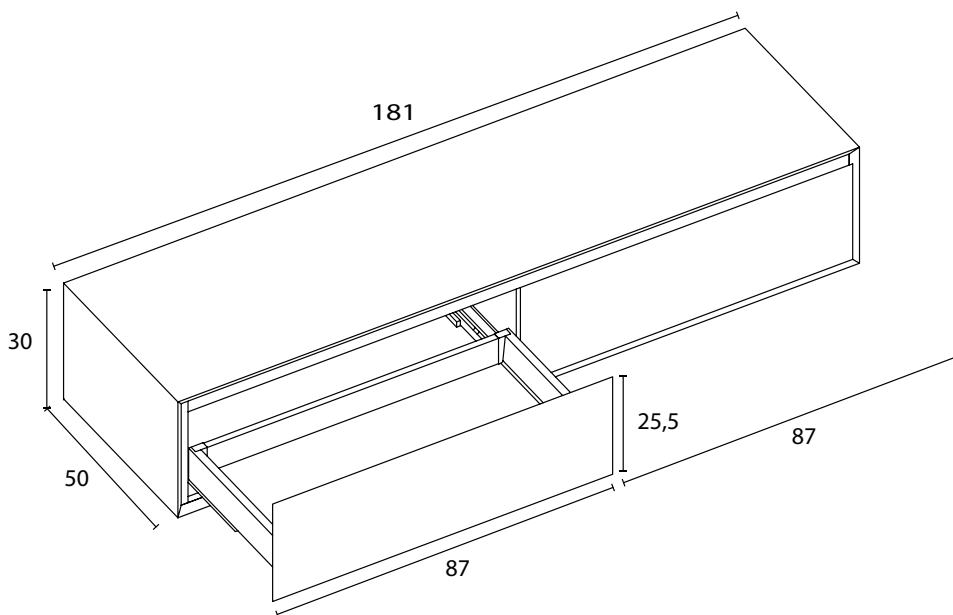

Material Material: Matière Material Materiale:	Naturholz/MDF natural wood/MDF bois naturel/MDF maderá natural/MDF legno naturale/MDF
Farbe Color: Couleur Color Colore:	Eiche natur Oak natural Chêne naturel Roble natural Rovere naturale
Maße Dimensions: Dimensions Dimensiones Misura:	181 x 50 x 30 cm
Gewicht Weight: Poids Peso Peso:	68 kg

Hinweis: Alle Zeichnungen enthalten alle notwendigen Maße, die den üblichen Toleranzen unterliegen. Exakte Maße können nur am fertigen Produkt abgenommen werden. Irrtümer und Darstellungsfehler vorbehalten. Alle Angaben ohne Gewähr. / Note: All drawings contain all necessary dimensions, which are subject to the usual tolerances. Exact dimensions can only be taken on the finished product. Errors and misrepresentations excepted. All data without guarantee.