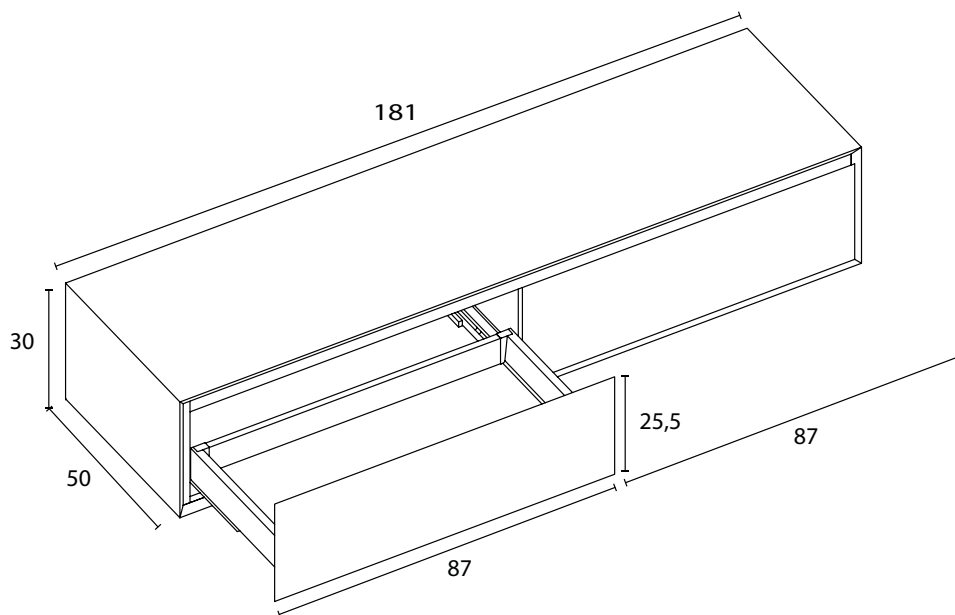

Material Material: Matière Material Materiale:	Naturholz/MDF natural wood/MDF bois naturel/MDF maderá natural/MDF legno naturale/MDF
Farbe Color: Couleur Color Colore:	Eiche dunkel Oak dark Chêne brun Roble oscuro Rovere oscuro
Maße Dimensions: Dimensions Dimensiones Misura:	181 x 50 x 30 cm
Gewicht Weight: Poids Peso Peso:	68 kg

Hinweis: Alle Zeichnungen enthalten alle notwendigen Maße, die den üblichen Toleranzen unterliegen. Exakte Maße können nur am fertigen Produkt abgenommen werden. Irrtümer und Darstellungsfehler vorbehalten. Alle Angaben ohne Gewähr. / Note: All drawings contain all necessary dimensions, which are subject to the usual tolerances. Exact dimensions can only be taken on the finished product. Errors and misrepresentations excepted. All data without guarantee.