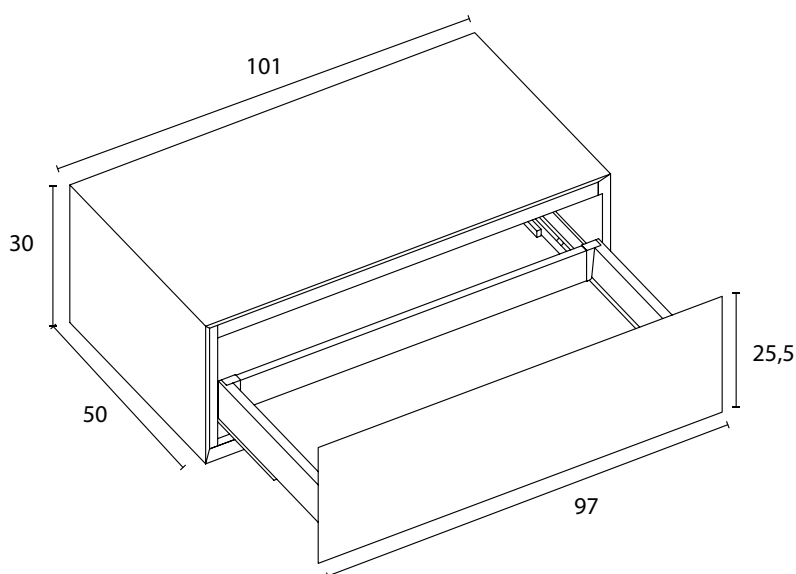

BM-01-L-N

Badeloft®

Material | Material: Matière | Material | Materiale:	Naturholz/MDF | natural wood/MDF bois naturel/MDF | maderá natural/MDF | legno naturale/MDF
Farbe | Color: Couleur | Color | Colore:	Eiche natur | Oak natural Chêne naturel | Roble natural | Rovere naturale
Maße | Dimensions: Dimensions | Dimensiones | Misura:	101 x 50 x 30 cm
Gewicht | Weight: Poids | Peso | Peso:	40 kg

Badeloft®