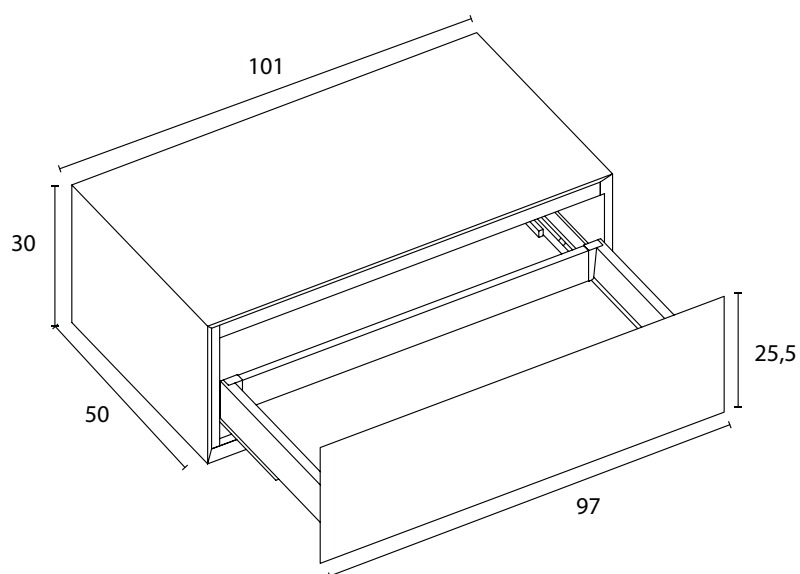

BM-01-L-N

Badeloft®

Material | Material: Matière | Material | Materiale:	Naturholz/MDF | natural wood/MDF bois naturel/MDF | maderá natural/MDF | legno naturale/MDF
Farbe | Color: Couleur | Color | Colore:	Eiche natur | Oak natural Chêne naturel | Roble natural | Rovere naturale
Maße | Dimensions: Dimensions | Dimensiones | Misura:	101 x 50 x 30 cm
Gewicht | Weight: Poids | Peso | Peso:	40 kg

Badeloft®