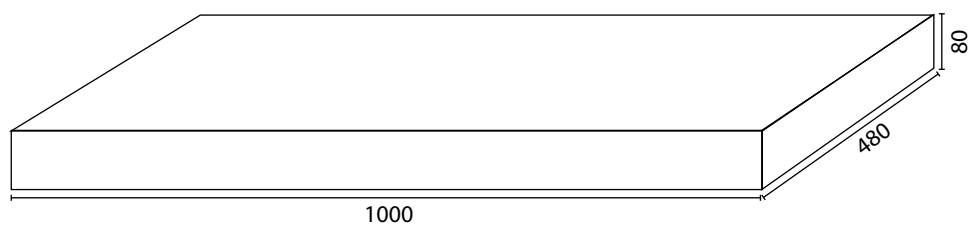

# BK-02-L / BK-02-XL

<b>Material   Material:</b> Matière   Material   Materiale:	Mineralguss   Stone Resin Fonte minérale   Resina mineral   Colata minerale
<b>Maße   Dimensions:</b> Dimensions   Dimensiones   Misura:	BK-02-L: 1000 x 480 x 80 mm      BK-02-XL: 1200 x 480 x 80 mm
<b>Wandhalterung   Brackets:</b> Support   Soporte   Supporto:	Edelstahl   Stainless Steel Acier inoxydable   Acero inoxidable   Acciaio inossidabile

**BK-02-L**  
(17 kg)

**BK-02-XL**  
(23 kg)