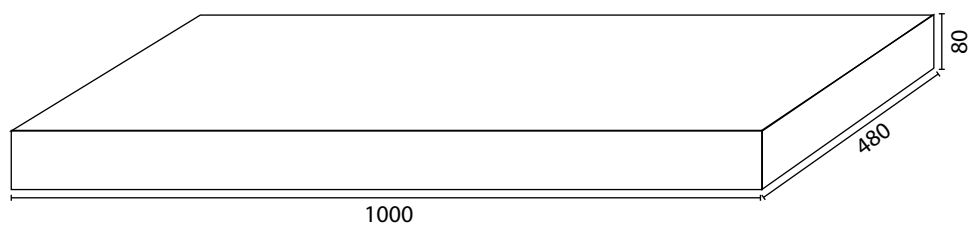

# BK-02-L / BK-02-XL

<b>Material   Material:</b> Matière   Material   Materiale:	Mineralguss   Stone Resin Fonte minérale   Resina mineral   Colata minerale
<b>Maße   Dimensions:</b> Dimensions   Dimensiones   Misura:	BK-02-L: 1000 x 480 x 80 mm      BK-02-XL: 1200 x 480 x 80 mm
<b>Wandhalterung   Brackets:</b> Support   Soporte   Supporto:	Edelstahl   Stainless Steel Acier inoxydable   Acero inoxidable   Acciaio inossidabile

**BK-02-L**  
(17 kg)

**BK-02-XL**  
(23 kg)