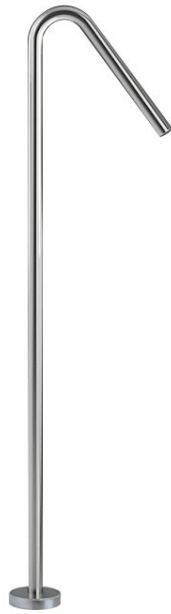

<b>Material   Material:</b> Matière   Material   Materiale:	Edelstahl (matt gebürstet)   stainless steel (brushed matte) acier inoxydable (mate)   acero inoxidable (mate)   acciaio inox (opaco)
<b>Kartusche   Cartridge:</b> Cartouche   Cartucho   Cartuccia:	Keramik Kartusche   ceramic cartridge cartouche en céramique   cartucho de cerámica   cartuccia in ceramica
<b>Inhalt:</b> <b>Contents:</b> Content : Contenido: Contenuto:	Armatuur, Handbrause mit Halterung und Schlauch, Mixer Faucet, hand shower with bracket and tube, mixer Robinetterie, souchette avec tuyau, mélangeur Grifería , ducha de mano con soporte y flexible, mezcladores Rubinetti, doccetta con supporto e tubo, miscelatore
<b>Gewicht   Weight:</b> Poids   Peso   Peso:	8 kg