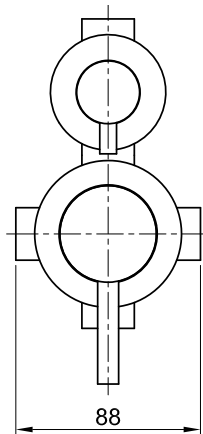

<b>Material   Material:</b> Matière   Material   Materiale:	Edelstahl (matt gebürstet)   stainless steel (brushed matte) acier inoxydable (mate)   acero inoxidable (mate)   acciaio inox (opaco)
<b>Kartusche   Cartridge:</b> Cartouche   Cartucho   Cartuccia:	Keramik Kartusche   ceramic cartridge cartouche en céramique   cartucho de cerámica   cartuccia in ceramica
<b>Inhalt:</b> <b>Contents:</b> Content : Contenido: Contenuto:	Armatuur, Handbrause mit Halterung und Schlauch, Mixer Faucet, hand shower with bracket and tube, mixer Robinetterie, souchette avec tuyau, mélangeur Grifería , ducha de mano con soporte y flexible, mezcladores Rubinetti, doccetta con supporto e tubo, miscelatore
<b>Gewicht   Weight:</b> Poids   Peso   Peso:	8 kg

Hinweis: Alle Zeichnungen enthalten alle notwendigen Maße, die den üblichen Toleranzen unterliegen. Exakte Maße können nur am fertigen Produkt abgenommen werden. Irrtümer und Darstellungsfehler vorbehalten. Alle Angaben ohne Gewähr. / Note: All drawings contain all necessary dimensions, which are subject to the usual tolerances. Exact dimensions can only be taken on the finished product. Errors and misrepresentations excepted. All data without guarantee.