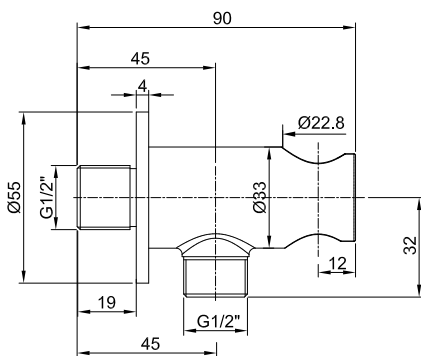

<b>Material   Material:</b> Matière   Material   Materiale:	Edelstahl (matt gebürstet)   stainless steel (brushed matte) acier inoxydable (mate)   acero inoxidable (mate)   acciaio inox (opaco)
<b>Kartusche   Cartridge:</b> Cartouche   Cartucho   Cartuccia:	Keramik Kartusche   ceramic cartridge cartouche en céramique   cartucho de cerámica   cartuccia in ceramica
<b>Inhalt:</b> <b>Contents:</b> Content : Contenido: Contenuto:	Armatuur, Handbrause mit Halterung und Schlauch, Mixer Faucet, hand shower with bracket and tube, mixer Robinetterie, souchette avec tuyau, mélangeur Grifería , ducha de mano con soporte y flexible, mezcladores Rubinetti, doccetta con supporto e tubo, miscelatore
<b>Gewicht   Weight:</b> Poids   Peso   Peso:	8 kg

Hinweis: Alle Zeichnungen enthalten alle notwendigen Maße, die den üblichen Toleranzen unterliegen. Exakte Maße können nur am fertigen Produkt abgenommen werden. Irrtümer und Darstellungsfehler vorbehalten. Alle Angaben ohne Gewähr. / Note: All drawings contain all necessary dimensions, which are subject to the usual tolerances. Exact dimensions can only be taken on the finished product. Errors and misrepresentations excepted. All data without guarantee.