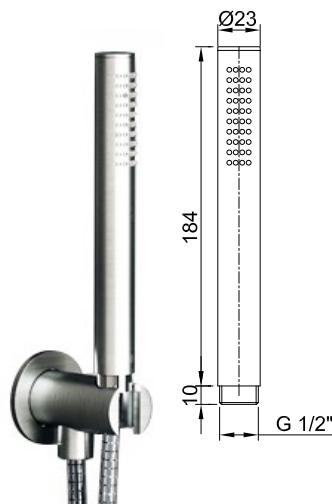

<b>Material   Material:</b> Matière   Material   Materiale:	Edelstahl (matt gebürstet)   stainless steel (brushed matte) acier inoxydable (mate)   acero inoxidable (mate)   acciaio inox (opaco)
<b>Kartusche   Cartridge:</b> Cartouche   Cartucho   Cartuccia:	Keramik Kartusche   ceramic cartridge cartouche en céramique   cartucho de cerámica   cartuccia in ceramica
<b>Inhalt:</b> <b>Contents:</b> Content : Contenido: Contenuto:	Armatuur, Handbrause mit Halterung und Schlauch, Mixer Faucet, hand shower with bracket and tube, mixer Robinetterie, souchette avec tuyau, mélangeur Grifería , ducha de mano con soporte y flexible, mezcladores Rubinetti, doccetta con supporto e tubo, miscelatore
<b>Gewicht   Weight:</b> Poids   Peso   Peso:	8 kg

Hinweis: Alle Zeichnungen enthalten alle notwendigen Maße, die den üblichen Toleranzen unterliegen. Exakte Maße können nur am fertigen Produkt abgenommen werden. Irrtümer und Darstellungsfehler vorbehalten. Alle Angaben ohne Gewähr. / Note: All drawings contain all necessary dimensions, which are subject to the usual tolerances. Exact dimensions can only be taken on the finished product. Errors and misrepresentations excepted. All data without guarantee.