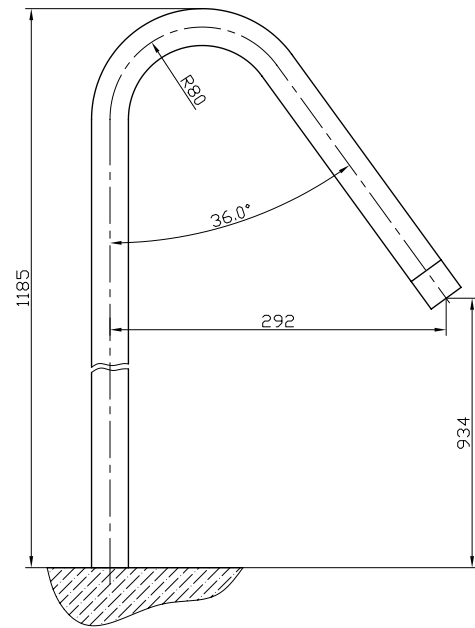

<b>Material   Material:</b> Matière   Material   Materiale:	Edelstahl (matt gebürstet)   stainless steel (brushed matte) acier inoxydable (mate)   acero inoxidable (mate)   acciaio inox (opaco)
<b>Kartusche   Cartridge:</b> Cartouche   Cartucho   Cartuccia:	Keramik Kartusche   ceramic cartridge cartouche en céramique   cartucho de cerámica   cartuccia in ceramica
<b>Inhalt:</b> <b>Contents:</b> Content : Contenido: Contenuto:	Armatuur, Handbrause mit Halterung und Schlauch, Mixer Faucet, hand shower with bracket and tube, mixer Robinetterie, souchette avec tuyau, mélangeur Grifería , ducha de mano con soporte y flexible, mezcladores Rubinetti, doccetta con supporto e tubo, miscelatore
<b>Gewicht   Weight:</b> Poids   Peso   Peso:	8 kg

Hinweis: Alle Zeichnungen enthalten alle notwendigen Maße, die den üblichen Toleranzen unterliegen. Exakte Maße können nur am fertigen Produkt abgenommen werden. Irrtümer und Darstellungsfehler vorbehalten. Alle Angaben ohne Gewähr. / Note: All drawings contain all necessary dimensions, which are subject to the usual tolerances. Exact dimensions can only be taken on the finished product. Errors and misrepresentations excepted. All data without guarantee.