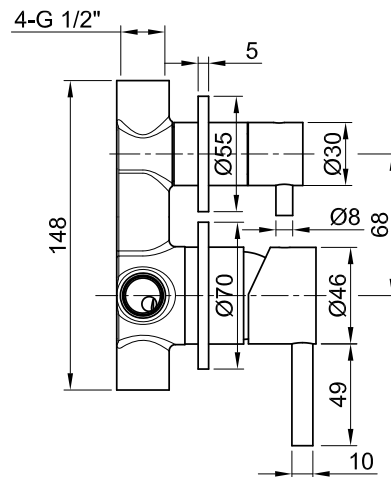

<b>Material   Material:</b> Matière   Material   Materiale:	Edelstahl (matt gebürstet)   stainless steel (brushed matte) acier inoxydable (mate)   acero inoxidable (mate)   acciaio inox (opaco)
<b>Kartusche   Cartridge:</b> Cartouche   Cartucho   Cartuccia:	Keramik Kartusche   ceramic cartridge cartouche en céramique   cartucho de cerámica   cartuccia in ceramica
<b>Inhalt:</b> <b>Contents:</b> Content : Contenido: Contenuto:	Armatuur, Handbrause mit Halterung und Schlauch, Mixer Faucet, hand shower with bracket and tube, mixer Robinetterie, souchette avec tuyau, mélangeur Grifería , ducha de mano con soporte y flexible, mezcladores Rubinetti, doccetta con supporto e tubo, miscelatore
<b>Gewicht   Weight:</b> Poids   Peso   Peso:	8 kg

Hinweis: Alle Zeichnungen enthalten alle notwendigen Maße, die den üblichen Toleranzen unterliegen. Exakte Maße können nur am fertigen Produkt abgenommen werden. Irrtümer und Darstellungsfehler vorbehalten. Alle Angaben ohne Gewähr. / Note: All drawings contain all necessary dimensions, which are subject to the usual tolerances. Exact dimensions can only be taken on the finished product. Errors and misrepresentations excepted. All data without guarantee.