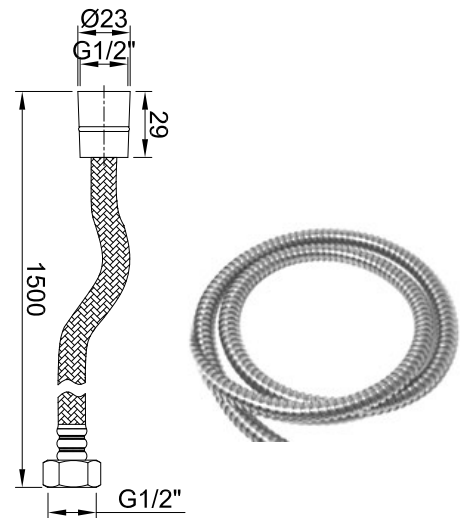

<b>Material   Material:</b> Matière   Material   Materiale:	Edelstahl (matt gebürstet)   stainless steel (brushed matte) acier inoxydable (mate)   acero inoxidable (mate)   acciaio inox (opaco)
<b>Kartusche   Cartridge:</b> Cartouche   Cartucho   Cartuccia:	Keramik Kartusche   ceramic cartridge cartouche en céramique   cartucho de cerámica   cartuccia in ceramica
<b>Inhalt:</b> <b>Contents:</b> Content : Contenido: Contenuto:	Armatuur, Handbrause mit Halterung und Schlauch, Mixer Faucet, hand shower with bracket and tube, mixer Robinetterie, souchette avec tuyau, mélangeur Grifería , ducha de mano con soporte y flexible, mezcladores Rubinetti, doccetta con supporto e tubo, miscelatore
<b>Gewicht   Weight:</b> Poids   Peso   Peso:	8 kg

Hinweis: Alle Zeichnungen enthalten alle notwendigen Maße, die den üblichen Toleranzen unterliegen. Exakte Maße können nur am fertigen Produkt abgenommen werden. Irrtümer und Darstellungsfehler vorbehalten. Alle Angaben ohne Gewähr. / Note: All drawings contain all necessary dimensions, which are subject to the usual tolerances. Exact dimensions can only be taken on the finished product. Errors and misrepresentations excepted. All data without guarantee.