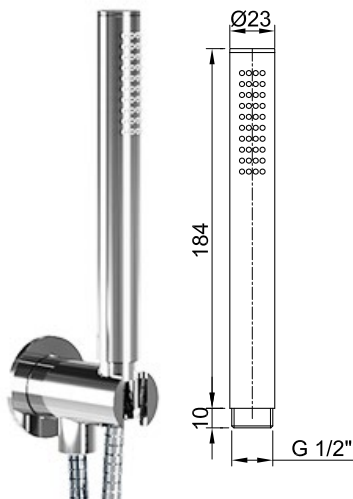

Material Material: Matière Material Materiale:	Edelstahl (glänzend poliert) stainless steel (polished glossy) acier inoxydable (brillante) acero inoxidable (brillante) acciaio inox (lucido)
Kartusche Cartridge: Cartouche Cartucho Cartuccia:	Keramik Kartusche ceramic cartridge cartouche en céramique cartucho de cerámica cartuccia in ceramica
Inhalt: Contents: Content : Contenido: Contenuto:	Armatuur, Handbrause mit Halterung und Schlauch, Mixer Faucet, hand shower with bracket and tube, mixer Robinetterie, souchette avec tuyau, mélangeur Grifería , ducha de mano con soporte y flexible, mezcladores Rubinetti, doccia con supporto e tubo, miscelatore
Gewicht Weight: Poids Peso Peso:	5 kg

Hinweis: Alle Zeichnungen enthalten alle notwendigen Maße, die den üblichen Toleranzen unterliegen. Exakte Maße können nur am fertigen Produkt abgenommen werden. Irrtümer und Darstellungsfehler vorbehalten. Alle Angaben ohne Gewähr. / Note: All drawings contain all necessary dimensions, which are subject to the usual tolerances. Exact dimensions can only be taken on the finished product. Errors and misrepresentations excepted. All data without guarantee.