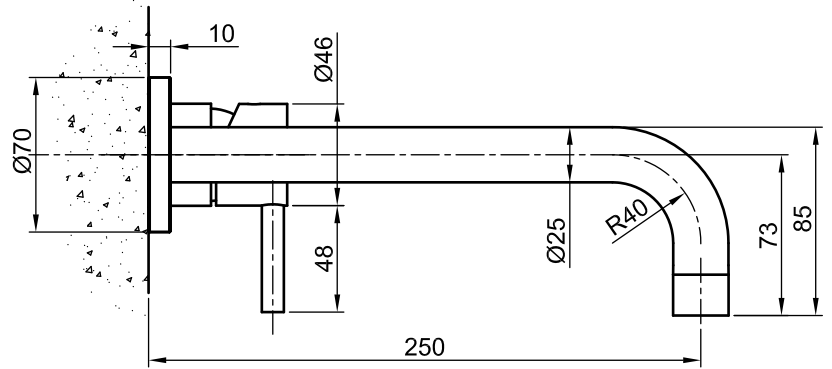

Material Material: Matière Material Materiale:	Edelstahl (glänzend poliert) stainless steel (polished glossy) acier inoxydable (brillante) acero inoxidable (brillante) acciaio inox (lucido)
Kartusche Cartridge: Cartouche Cartucho Cartuccia:	Keramik Kartusche ceramic cartridge cartouche en céramique cartucho de cerámica cartuccia in ceramica
Inhalt: Contents: Content : Contenido: Contenuto:	Armatuur, Handbrause mit Halterung und Schlauch, Mixer Faucet, hand shower with bracket and tube, mixer Robinetterie, souchette avec tuyau, mélangeur Grifería , ducha de mano con soporte y flexible, mezcladores Rubinetti, doccia con supporto e tubo, miscelatore
Gewicht Weight: Poids Peso Peso:	5 kg

Hinweis: Alle Zeichnungen enthalten alle notwendigen Maße, die den üblichen Toleranzen unterliegen. Exakte Maße können nur am fertigen Produkt abgenommen werden. Irrtümer und Darstellungsfehler vorbehalten. Alle Angaben ohne Gewähr. / Note: All drawings contain all necessary dimensions, which are subject to the usual tolerances. Exact dimensions can only be taken on the finished product. Errors and misrepresentations excepted. All data without guarantee.