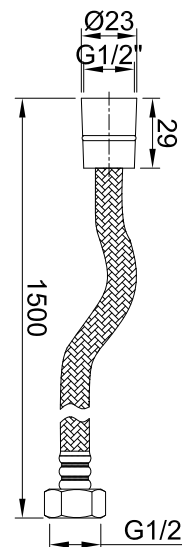

Material Material: Matière Material Materiale:	Edelstahl (glänzend poliert) stainless steel (polished glossy) acier inoxydable (brillante) acero inoxidable (brillante) acciaio inox (lucido)
Kartusche Cartridge: Cartouche Cartucho Cartuccia:	Keramik Kartusche ceramic cartridge cartouche en céramique cartucho de cerámica cartuccia in ceramica
Inhalt: Contents: Content : Contenido: Contenuto:	Armatuur, Handbrause mit Halterung und Schlauch, Mixer Faucet, hand shower with bracket and tube, mixer Robinetterie, souchette avec tuyau, mélangeur Grifería , ducha de mano con soporte y flexible, mezcladores Rubinetti, doccia con supporto e tubo, miscelatore
Gewicht Weight: Poids Peso Peso:	5 kg

Hinweis: Alle Zeichnungen enthalten alle notwendigen Maße, die den üblichen Toleranzen unterliegen. Exakte Maße können nur am fertigen Produkt abgenommen werden. Irrtümer und Darstellungsfehler vorbehalten. Alle Angaben ohne Gewähr. / Note: All drawings contain all necessary dimensions, which are subject to the usual tolerances. Exact dimensions can only be taken on the finished product. Errors and misrepresentations excepted. All data without guarantee.