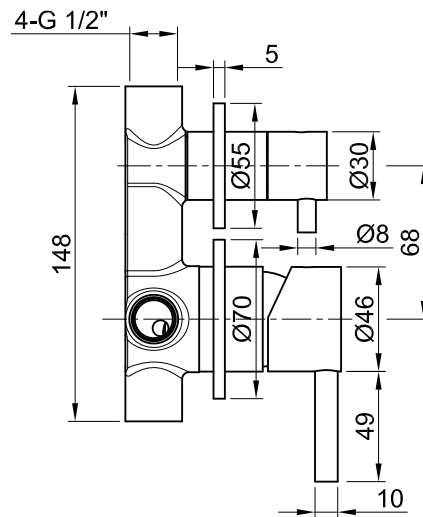

Material Material: Matière Material Materiale:	Edelstahl (glänzend poliert) stainless steel (polished glossy) acier inoxydable (brillante) acero inoxidable (brillante) acciaio inox (lucido)
Kartusche Cartridge: Cartouche Cartucho Cartuccia:	Keramik Kartusche ceramic cartridge cartouche en céramique cartucho de cerámica cartuccia in ceramica
Inhalt: Contents: Content : Contenido: Contenuto:	Armatuur, Handbrause mit Halterung und Schlauch, Mixer Faucet, hand shower with bracket and tube, mixer Robinetterie, souchette avec tuyau, mélangeur Grifería , ducha de mano con soporte y flexible, mezcladores Rubinetti, doccia con supporto e tubo, miscelatore
Gewicht Weight: Poids Peso Peso:	5 kg

Hinweis: Alle Zeichnungen enthalten alle notwendigen Maße, die den üblichen Toleranzen unterliegen. Exakte Maße können nur am fertigen Produkt abgenommen werden. Irrtümer und Darstellungsfehler vorbehalten. Alle Angaben ohne Gewähr. / Note: All drawings contain all necessary dimensions, which are subject to the usual tolerances. Exact dimensions can only be taken on the finished product. Errors and misrepresentations excepted. All data without guarantee.