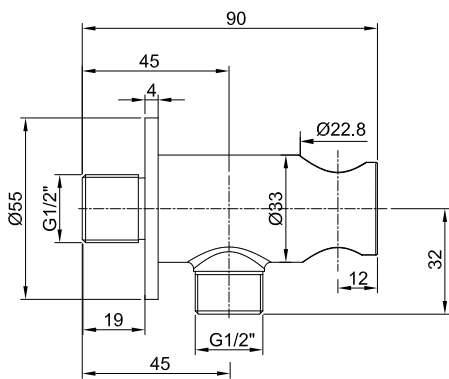

Material Material: Matière Material Materiale:	Edelstahl (glänzend poliert) stainless steel (polished glossy) acier inoxydable (brillante) acero inoxidable (brillante) acciaio inox (lucido)
Kartusche Cartridge: Cartouche Cartucho Cartuccia:	Keramik Kartusche ceramic cartridge cartouche en céramique cartucho de cerámica cartuccia in ceramica
Inhalt: Contents: Content : Contenido: Contenuto:	Armatuur, Handbrause mit Halterung und Schlauch, Mixer Faucet, hand shower with bracket and tube, mixer Robinetterie, souchette avec tuyau, mélangeur Grifería , ducha de mano con soporte y flexible, mezcladores Rubinetti, doccia con supporto e tubo, miscelatore
Gewicht Weight: Poids Peso Peso:	5 kg

Hinweis: Alle Zeichnungen enthalten alle notwendigen Maße, die den üblichen Toleranzen unterliegen. Exakte Maße können nur am fertigen Produkt abgenommen werden. Irrtümer und Darstellungsfehler vorbehalten. Alle Angaben ohne Gewähr. / Note: All drawings contain all necessary dimensions, which are subject to the usual tolerances. Exact dimensions can only be taken on the finished product. Errors and misrepresentations excepted. All data without guarantee.