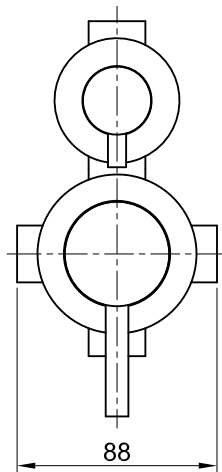

Material Material: Matière Material Materiale:	Edelstahl (glänzend poliert) stainless steel (polished glossy) acier inoxydable (brillante) acero inoxidable (brillante) acciaio inox (lucido)
Kartusche Cartridge: Cartouche Cartucho Cartuccia:	Keramik Kartusche ceramic cartridge cartouche en céramique cartucho de cerámica cartuccia in ceramica
Inhalt: Contents: Content : Contenido: Contenuto:	Armatuur, Handbrause mit Halterung und Schlauch, Mixer Faucet, hand shower with bracket and tube, mixer Robinetterie, souchette avec tuyau, mélangeur Grifería , ducha de mano con soporte y flexible, mezcladores Rubinetti, doccia con supporto e tubo, miscelatore
Gewicht Weight: Poids Peso Peso:	5 kg

Hinweis: Alle Zeichnungen enthalten alle notwendigen Maße, die den üblichen Toleranzen unterliegen. Exakte Maße können nur am fertigen Produkt abgenommen werden. Irrtümer und Darstellungsfehler vorbehalten. Alle Angaben ohne Gewähr. / Note: All drawings contain all necessary dimensions, which are subject to the usual tolerances. Exact dimensions can only be taken on the finished product. Errors and misrepresentations excepted. All data without guarantee.