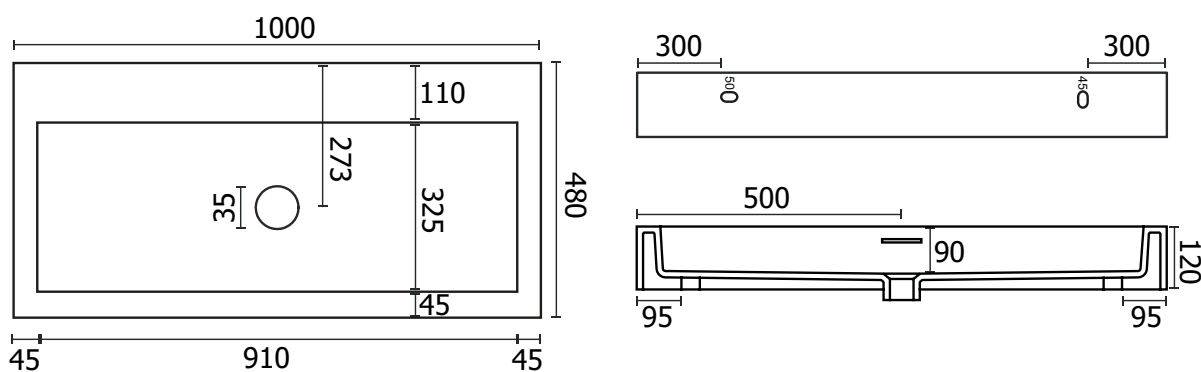

<b>Material   Material:</b> Matière   Material   Materiale:	Mineralguss   Stone Resin Fonte minérale   Resina mineral   Colata minerale
<b>Farbe   Color:</b> Couleur   Color   Colore:	weiß matt / weiß glänzend   white matte / white glossy blanc mat / blanc brillant   blanco mate / blanco brillante   Bianco opaco / Bianco lucido
<b>Maße   Dimensions:</b> Dimensions   Dimensiones   Misura:	1000 x 480 x 120 mm
<b>Gewicht   Weight:</b> Poids   Peso   Peso:	27 kg

*Hinweis: Alle Zeichnungen enthalten alle notwendigen Maße, die den üblichen Toleranzen unterliegen. Exakte Maße können nur am fertigen Produkt abgenommen werden. Irrtümer und Darstellungsfehler vorbehalten. Alle Angaben ohne Gewähr. / Note: All drawings contain all necessary dimensions, which are subject to the usual tolerances. Exact dimensions can only be taken on the finished product. Errors and misrepresentations excepted. All data without guarantee.*