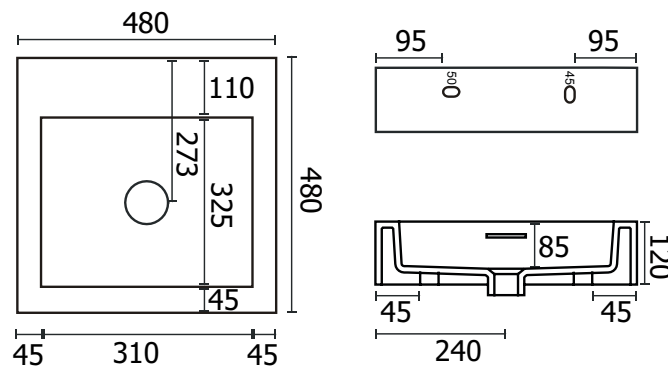

Material Material: Matière Material Materiale:	Mineralguss Stone Resin Fonte minérale Resina mineral Colata minerale
Farbe Color: Couleur Color Colore:	weiß matt / weiß glänzend white matte / white glossy blanc mat / blanc brillant blanco mate / blanco brillante Bianco opaco / Bianco lucido
Maße Dimensions: Dimensions Dimensiones Misura:	480 x 480 x 120 mm
Gewicht Weight: Poids Peso Peso:	17 kg

Hinweis: Alle Zeichnungen enthalten alle notwendigen Maße, die den üblichen Toleranzen unterliegen. Exakte Maße können nur am fertigen Produkt abgenommen werden. Irrtümer und Darstellungsfehler vorbehalten. Alle Angaben ohne Gewähr. / Note: All drawings contain all necessary dimensions, which are subject to the usual tolerances. Exact dimensions can only be taken on the finished product. Errors and misrepresentations excepted. All data without guarantee.