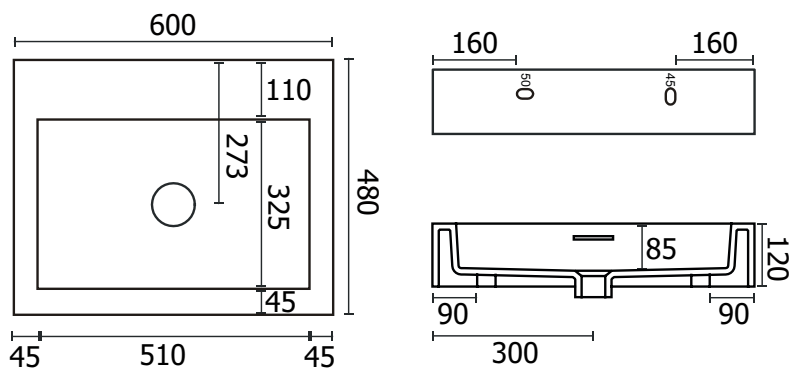

<b>Material   Material:</b>	Mineralguss   Stone Resin
<b>Matière   Material   Materiale:</b>	Fonte minérale   Resina mineral   Colata minerale
<b>Farbe   Color:</b>	weiß matt / weiß glänzend   white matte / white glossy
<b>Couleur   Color   Colore:</b>	blanc mat / blanc brillant   blanco mate / blanco brillante   Bianco opaco / Bianco lucido
<b>Maße   Dimensions:</b>	600 x 480 x 120 mm
<b>Dimensions   Dimensiones   Misura:</b>	
<b>Gewicht   Weight:</b>	19 kg
<b>Poids   Peso   Peso:</b>	

*Hinweis: Alle Zeichnungen enthalten alle notwendigen Maße, die den üblichen Toleranzen unterliegen. Exakte Maße können nur am fertigen Produkt abgenommen werden. Irrtümer und Darstellungsfehler vorbehalten. Alle Angaben ohne Gewähr. / Note: All drawings contain all necessary dimensions, which are subject to the usual tolerances. Exact dimensions can only be taken on the finished product. Errors and misrepresentations excepted. All data without guarantee.*