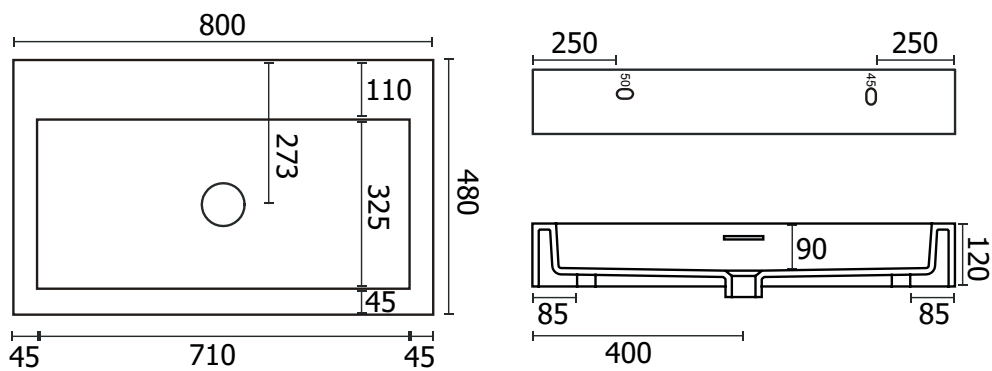

<b>Material   Material:</b>	Mineralguss   Stone Resin
<b>Matière   Material   Materiale:</b>	Fonte minérale   Resina mineral   Colata minerale
<b>Farbe   Color:</b>	weiß matt / weiß glänzend   white matte / white glossy
<b>Couleur   Color   Colore:</b>	blanc mat / blanc brillant   blanco mate / blanco brillante   Bianco opaco / Bianco lucido
<b>Maße   Dimensions:</b>	800 x 480 x 120 mm
<b>Dimensions   Dimensiones   Misura:</b>	
<b>Gewicht   Weight:</b>	23 kg
<b>Poids   Peso   Peso:</b>	

*Hinweis: Alle Zeichnungen enthalten alle notwendigen Maße, die den üblichen Toleranzen unterliegen. Exakte Maße können nur am fertigen Produkt abgenommen werden. Irrtümer und Darstellungsfehler vorbehalten. Alle Angaben ohne Gewähr. / Note: All drawings contain all necessary dimensions, which are subject to the usual tolerances. Exact dimensions can only be taken on the finished product. Errors and misrepresentations excepted. All data without guarantee.*