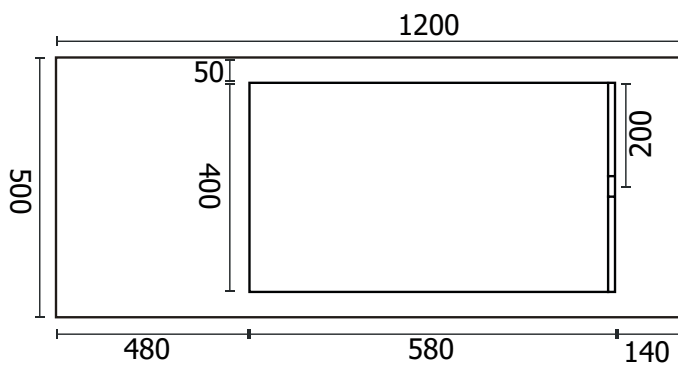

Material Material: Matière Material Materiale:	Mineralguss Stone Resin Fonte minérale Resina mineral Colata minerale
Farbe Color: Couleur Color Colore:	weiß matt / weiß glänzend white matte / white glossy blanc mat / blanc brillant blanco mate / blanco brillante Bianco opaco / Bianco lucido
Maße Dimensions: Dimensions Dimensiones Misura:	1200 x 500 x 125 mm
Gewicht Weight: Poids Peso Peso:	40 kg

Hinweis: Alle Zeichnungen enthalten alle notwendigen Maße, die den üblichen Toleranzen unterliegen. Exakte Maße können nur am fertigen Produkt abgenommen werden. Irrtümer und Darstellungsfehler vorbehalten. Alle Angaben ohne Gewähr. / Note: All drawings contain all necessary dimensions, which are subject to the usual tolerances. Exact dimensions can only be taken on the finished product. Errors and misrepresentations excepted. All data without guarantee.