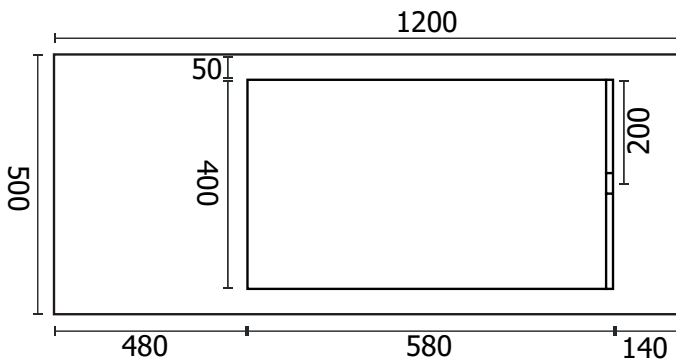

WT-05-B

Badeloft®

Material | Material: Matière | Material | Materiale:	Mineralguss | Stone Resin Fonte minérale | Resina mineral | Colata minerale
Farbe | Color: Couleur | Color | Colore:	weiß matt / weiß glänzend | white matte / white glossy blanc mat / blanc brillant | blanco mate / blanco brillante | Bianco opaco / Bianco lucido
Maße | Dimensions: Dimensions | Dimensiones | Misura:	1200 x 500 x 125 mm
Gewicht | Weight: Poids | Peso | Peso:	40 kg

Badeloft®