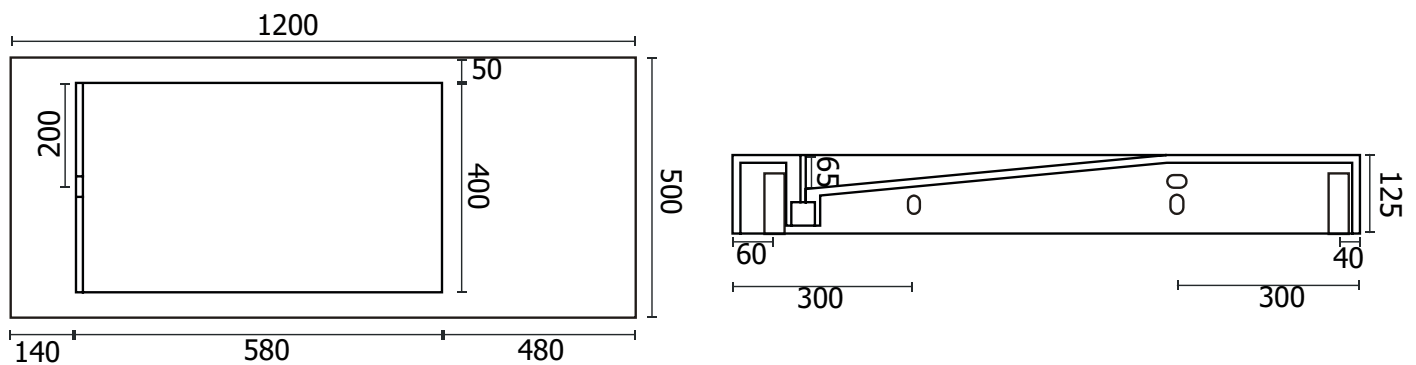

<b>Material   Material:</b>	Mineralguss   Stone Resin
<b>Matière   Material   Materiale:</b>	Fonte minérale   Resina mineral   Colata minerale
<b>Farbe   Color:</b>	weiß matt / weiß glänzend   white matte / white glossy
<b>Couleur   Color   Colore:</b>	blanc mat / blanc brillant   blanco mate / blanco brillante   Bianco opaco / Bianco lucido
<b>Maße   Dimensions:</b>	1200 x 500 x 125 mm
<b>Dimensions   Dimensiones   Misura:</b>	
<b>Gewicht   Weight:</b>	40 kg
<b>Poids   Peso   Peso:</b>	

*Hinweis: Alle Zeichnungen enthalten alle notwendigen Maße, die den üblichen Toleranzen unterliegen. Exakte Maße können nur am fertigen Produkt abgenommen werden. Irrtümer und Darstellungsfehler vorbehalten. Alle Angaben ohne Gewähr. / Note: All drawings contain all necessary dimensions, which are subject to the usual tolerances. Exact dimensions can only be taken on the finished product. Errors and misrepresentations excepted. All data without guarantee.*