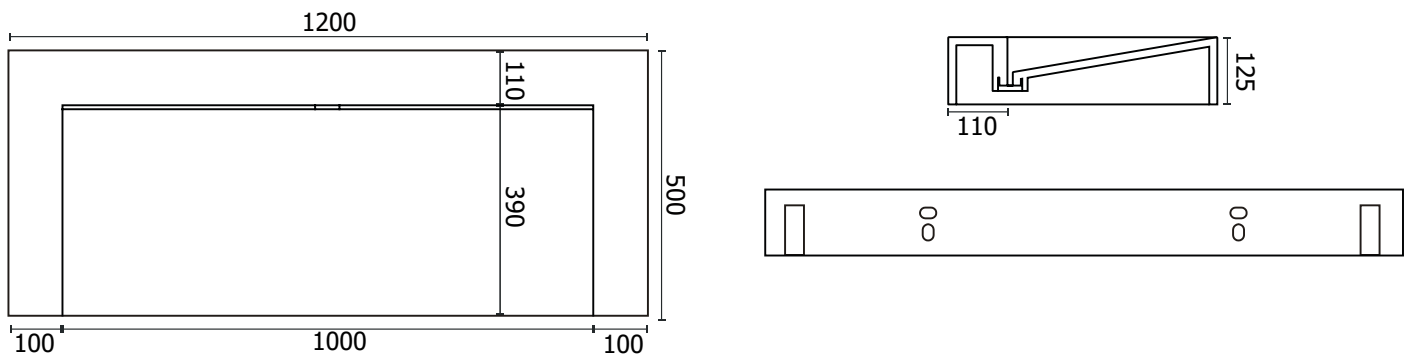

Material Material: Matière Material Materiale:	Mineralguss Stone Resin Fonte minérale Resina mineral Colata minerale
Farbe Color: Couleur Color Colore:	weiß matt / weiß glänzend white matte / white glossy blanc mat / blanc brillant blanco mate / blanco brillante Bianco opaco / Bianco lucido
Maße Dimensions: Dimensions Dimensiones Misura:	1200 x 500 x 125 mm
Gewicht Weight: Poids Peso Peso:	33 kg

Hinweis: Alle Zeichnungen enthalten alle notwendigen Maße, die den üblichen Toleranzen unterliegen. Exakte Maße können nur am fertigen Produkt abgenommen werden. Irrtümer und Darstellungsfehler vorbehalten. Alle Angaben ohne Gewähr. / Note: All drawings contain all necessary dimensions, which are subject to the usual tolerances. Exact dimensions can only be taken on the finished product. Errors and misrepresentations excepted. All data without guarantee.