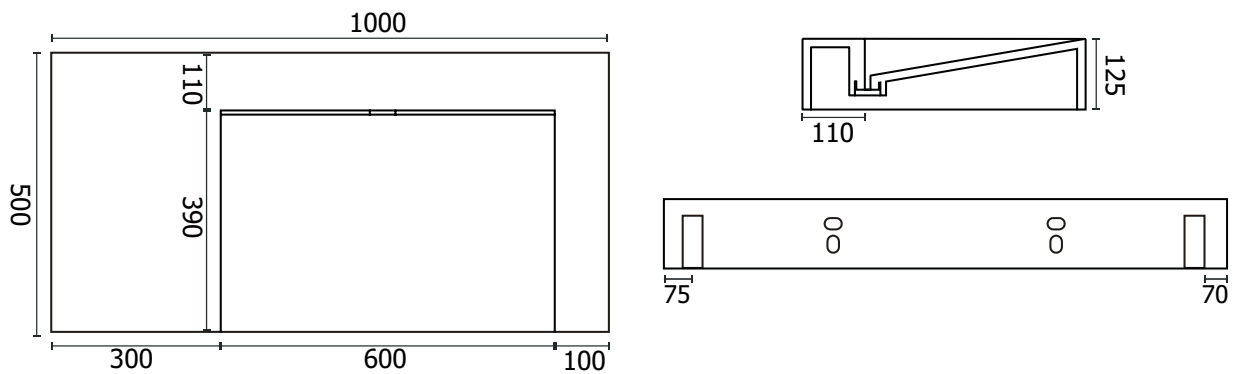

Material Material: Matière Material Materiale:	Mineralguss Stone Resin Fonte minérale Resina mineral Colata minerale
Farbe Color: Couleur Color Colore:	weiß matt / weiß glänzend white matte / white glossy blanc mat / blanc brillant blanco mate / blanco brillante Bianco opaco / Bianco lucido
Maße Dimensions: Dimensions Dimensiones Misura:	1000 x 500 x 125 mm
Gewicht Weight: Poids Peso Peso:	25 kg

Hinweis: Alle Zeichnungen enthalten alle notwendigen Maße, die den üblichen Toleranzen unterliegen. Exakte Maße können nur am fertigen Produkt abgenommen werden. Irrtümer und Darstellungsfehler vorbehalten. Alle Angaben ohne Gewähr. / Note: All drawings contain all necessary dimensions, which are subject to the usual tolerances. Exact dimensions can only be taken on the finished product. Errors and misrepresentations excepted. All data without guarantee.