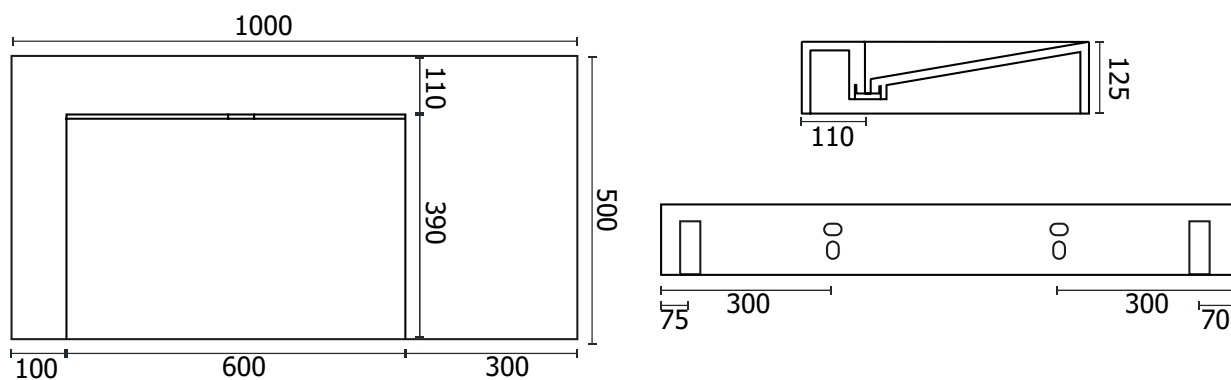

<b>Material   Material:</b> Matière   Material   Materiale:	Mineralguss   Stone Resin Fonte minérale   Resina mineral   Colata minerale
<b>Farbe   Color:</b> Couleur   Color   Colore:	weiß matt / weiß glänzend   white matte / white glossy blanc mat / blanc brillant   blanco mate / blanco brillante   Bianco opaco / Bianco lucido
<b>Maße   Dimensions:</b> Dimensions   Dimensiones   Misura:	1000 x 500 x 125 mm
<b>Gewicht   Weight:</b> Poids   Peso   Peso:	25 kg

*Hinweis: Alle Zeichnungen enthalten alle notwendigen Maße, die den üblichen Toleranzen unterliegen. Exakte Maße können nur am fertigen Produkt abgenommen werden. Irrtümer und Darstellungsfehler vorbehalten. Alle Angaben ohne Gewähr. / Note: All drawings contain all necessary dimensions, which are subject to the usual tolerances. Exact dimensions can only be taken on the finished product. Errors and misrepresentations excepted. All data without guarantee.*