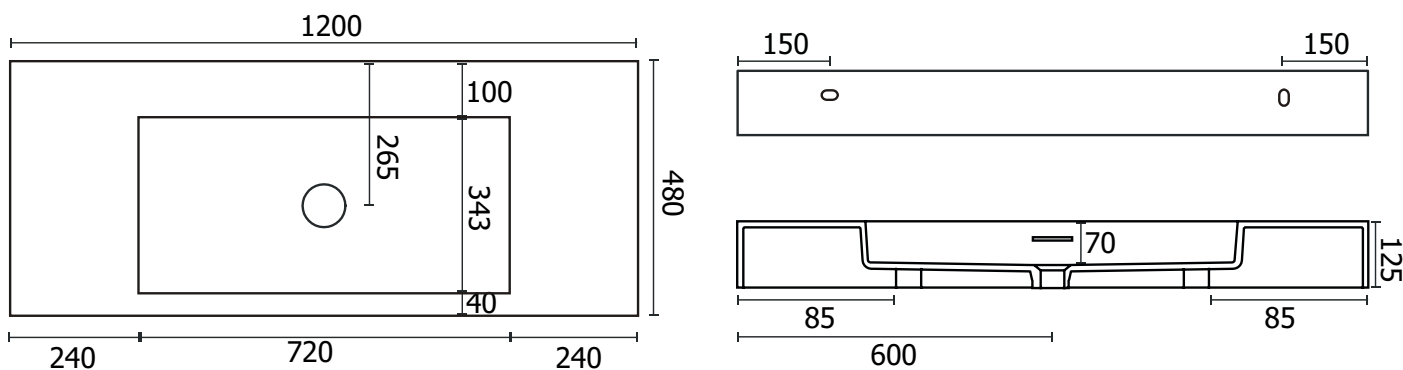

Material Material: Matière Material Materiale:	Mineralguss Stone Resin Fonte minérale Resina mineral Colata minerale
Farbe Color: Couleur Color Colore:	weiß matt / weiß glänzend white matte / white glossy blanc mat / blanc brillant blanco mate / blanco brillante Bianco opaco / Bianco lucido
Maße Dimensions: Dimensions Dimensiones Misura:	1200 x 480 x 125 mm
Gewicht Weight: Poids Peso Peso:	23 kg

Hinweis: Alle Zeichnungen enthalten alle notwendigen Maße, die den üblichen Toleranzen unterliegen. Exakte Maße können nur am fertigen Produkt abgenommen werden. Irrtümer und Darstellungsfehler vorbehalten. Alle Angaben ohne Gewähr. / Note: All drawings contain all necessary dimensions, which are subject to the usual tolerances. Exact dimensions can only be taken on the finished product. Errors and misrepresentations excepted. All data without guarantee.