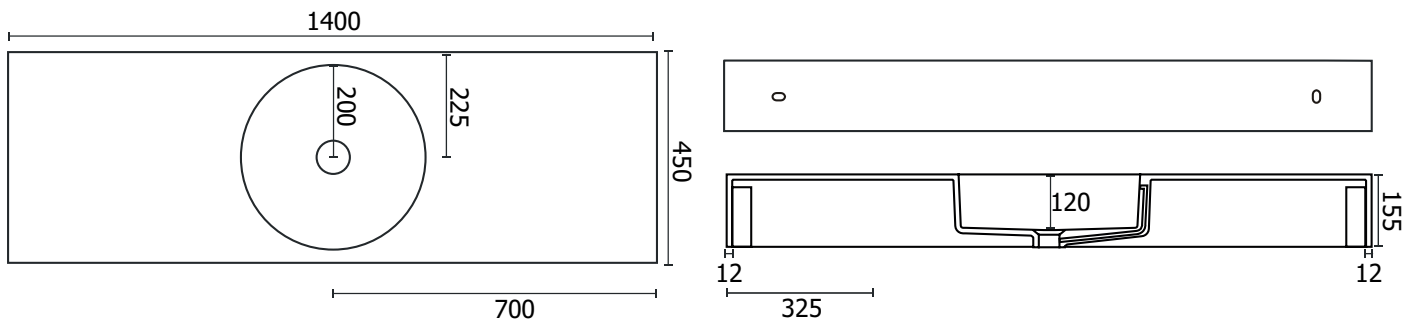

WT-02-C

Badeloft®

Material | Material: Matière | Material | Materiale:	Mineralguss | Stone Resin Fonte minérale | Resina mineral | Colata minerale
Farbe | Color: Couleur | Color | Colore:	weiß matt / weiß glänzend | white matte / white glossy blanc mat / blanc brillant | blanco mate / blanco brillante | Bianco opaco / Bianco lucido
Maße | Dimensions: Dimensions | Dimensiones | Misura:	1400 x 450 x 155 mm
Gewicht | Weight: Poids | Peso | Peso:	32 kg

Badeloft®