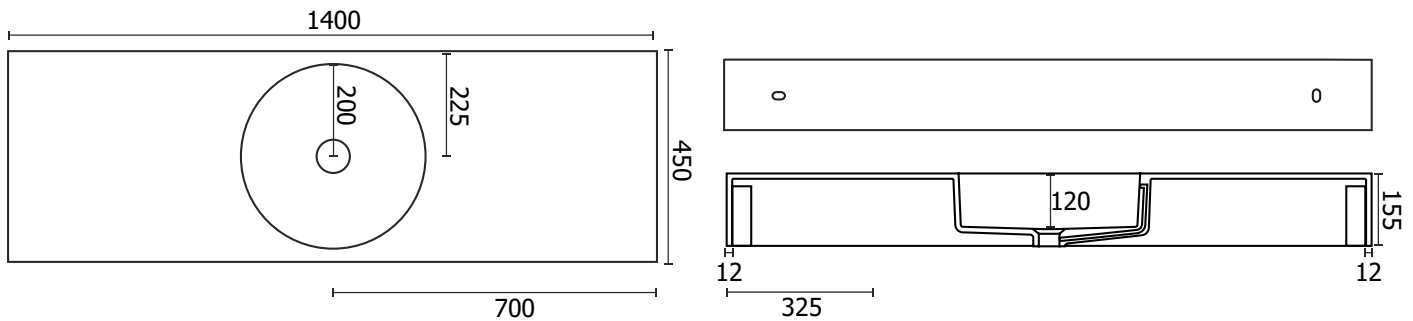

Material Material: Matière Material Materiale:	Mineralguss Stone Resin Fonte minérale Resina mineral Colata minerale
Farbe Color: Couleur Color Colore:	weiß matt / weiß glänzend white matte / white glossy blanc mat / blanc brillant blanco mate / blanco brillante Bianco opaco / Bianco lucido
Maße Dimensions: Dimensions Dimensiones Misura:	1400 x 450 x 155 mm
Gewicht Weight: Poids Peso Peso:	32 kg

Hinweis: Alle Zeichnungen enthalten alle notwendigen Maße, die den üblichen Toleranzen unterliegen. Exakte Maße können nur am fertigen Produkt abgenommen werden. Irrtümer und Darstellungsfehler vorbehalten. Alle Angaben ohne Gewähr. / Note: All drawings contain all necessary dimensions, which are subject to the usual tolerances. Exact dimensions can only be taken on the finished product. Errors and misrepresentations excepted. All data without guarantee.