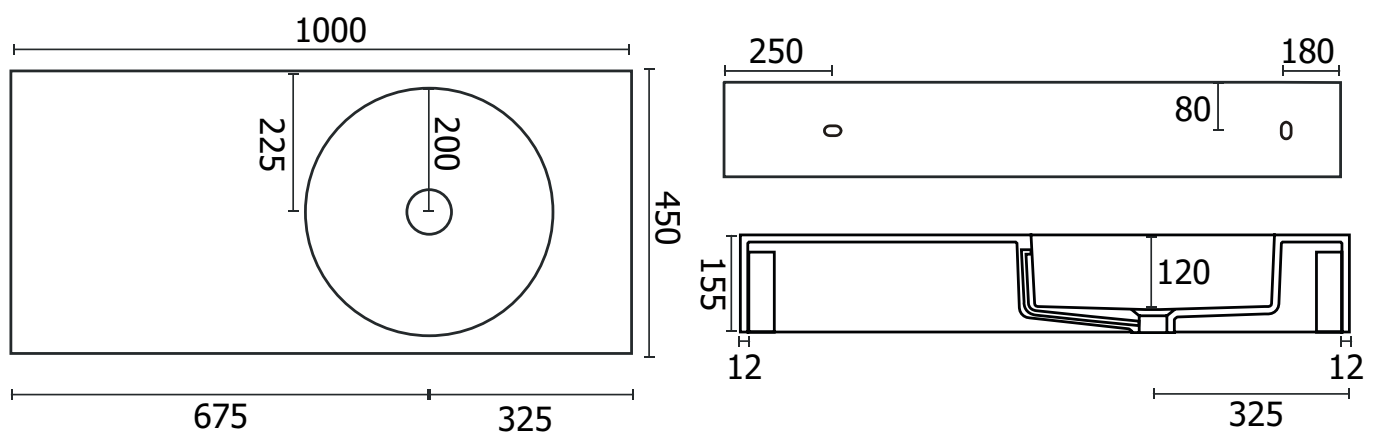

Material Material: Matière Material Materiale:	Mineralguss Stone Resin Fonte minérale Resina mineral Colata minerale
Farbe Color: Couleur Color Colore:	weiß matt / weiß glänzend white matte / white glossy blanc mat / blanc brillant blanco mate / blanco brillante Bianco opaco / Bianco lucido
Maße Dimensions: Dimensions Dimensiones Misura:	1000 x 450 x 155 mm
Gewicht Weight: Poids Peso Peso:	25 kg

Hinweis: Alle Zeichnungen enthalten alle notwendigen Maße, die den üblichen Toleranzen unterliegen. Exakte Maße können nur am fertigen Produkt abgenommen werden. Irrtümer und Darstellungsfehler vorbehalten. Alle Angaben ohne Gewähr. / Note: All drawings contain all necessary dimensions, which are subject to the usual tolerances. Exact dimensions can only be taken on the finished product. Errors and misrepresentations excepted. All data without guarantee.