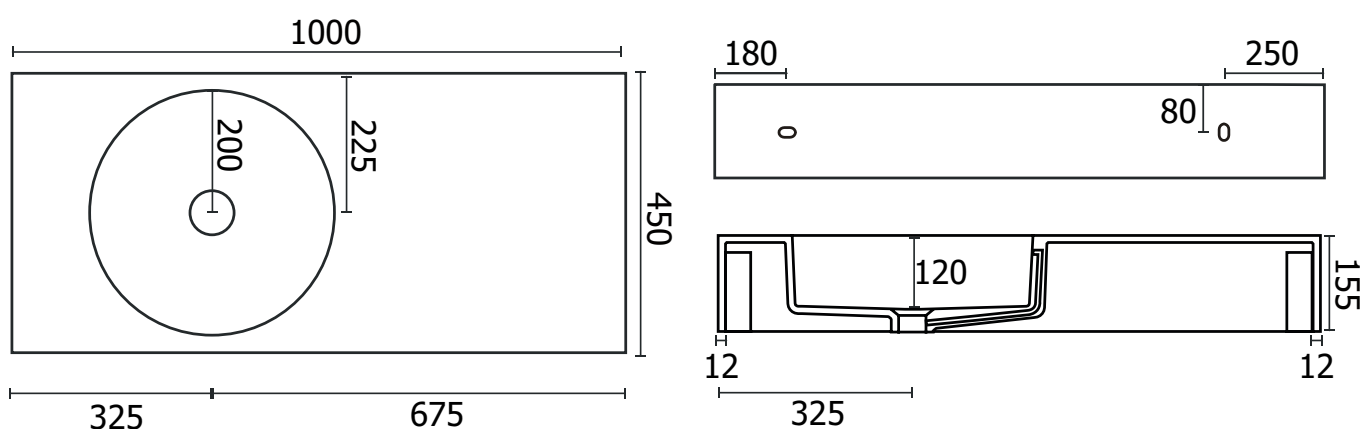

Material Material: Matière Material Materiale:	Mineralguss Stone Resin Fonte minérale Resina mineral Colata minerale
Farbe Color: Couleur Color Colore:	weiß matt / weiß glänzend white matte / white glossy blanc mat / blanc brillant blanco mate / blanco brillante Bianco opaco / Bianco lucido
Maße Dimensions: Dimensions Dimensiones Misura:	1000 x 450 x 155 mm
Gewicht Weight: Poids Peso Peso:	25 kg

Hinweis: Alle Zeichnungen enthalten alle notwendigen Maße, die den üblichen Toleranzen unterliegen. Exakte Maße können nur am fertigen Produkt abgenommen werden. Irrtümer und Darstellungsfehler vorbehalten. Alle Angaben ohne Gewähr. / Note: All drawings contain all necessary dimensions, which are subject to the usual tolerances. Exact dimensions can only be taken on the finished product. Errors and misrepresentations excepted. All data without guarantee.