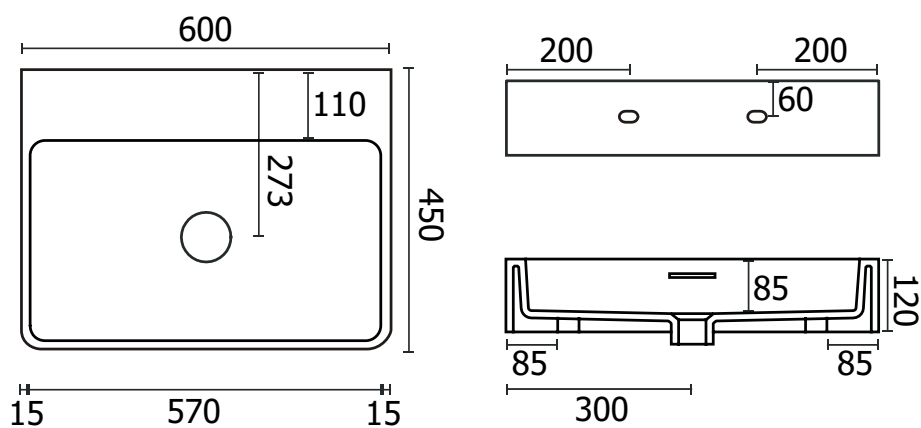

Material Material:	Mineralguss Stone Resin
Matière Material Materiale:	Fonte minérale Resina mineral Colata minerale
Farbe Color:	weiß matt / weiß glänzend white matte / white glossy
Couleur Color Colore:	blanc mat / blanc brillant blanco mate / blanco brillante Bianco opaco / Bianco lucido
Maße Dimensions:	600 x 450 x 120 mm
Dimensions Dimensiones Misura:	
Rand / Border:	15 mm
Bord Borde Bordo:	
Gewicht Weight:	17 kg
Poids Peso Peso:	

Hinweis: Alle Zeichnungen enthalten alle notwendigen Maße, die den üblichen Toleranzen unterliegen. Exakte Maße können nur am fertigen Produkt abgenommen werden. Irrtümer und Darstellungsfehler vorbehalten. Alle Angaben ohne Gewähr. / Note: All drawings contain all necessary dimensions, which are subject to the usual tolerances. Exact dimensions can only be taken on the finished product. Errors and misrepresentations excepted. All data without guarantee.