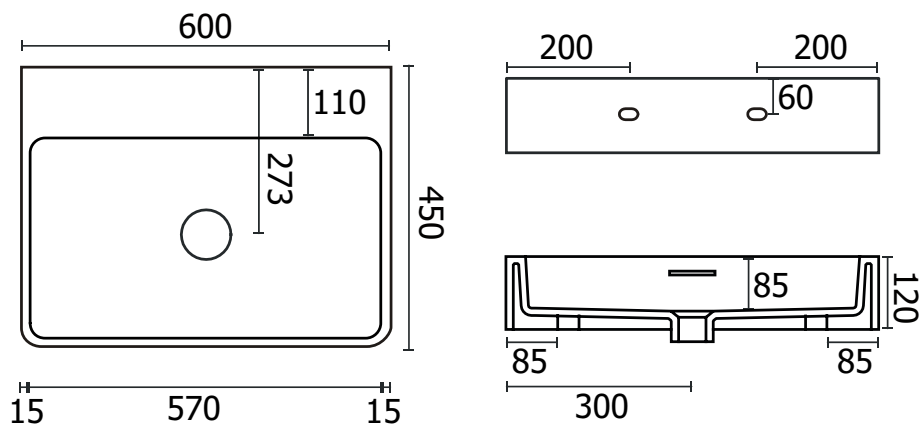

WT-01-M

 **Badeloft®**

Material Material: Matière Material Materiale:	Mineralguss Stone Resin Fonte minérale Resina mineral Colata minerale
Farbe Color: Couleur Color Colore:	weiß matt / weiß glänzend white matte / white glossy blanc mat / blanc brillant blanco mate / blanco brillante Bianco opaco / Bianco lucido
Maße Dimensions: Dimensions Dimensiones Misura:	600 x 450 x 120 mm
Rand / Border: Bord Borde Bordo:	15 mm
Gewicht Weight: Poids Peso Peso:	17 kg