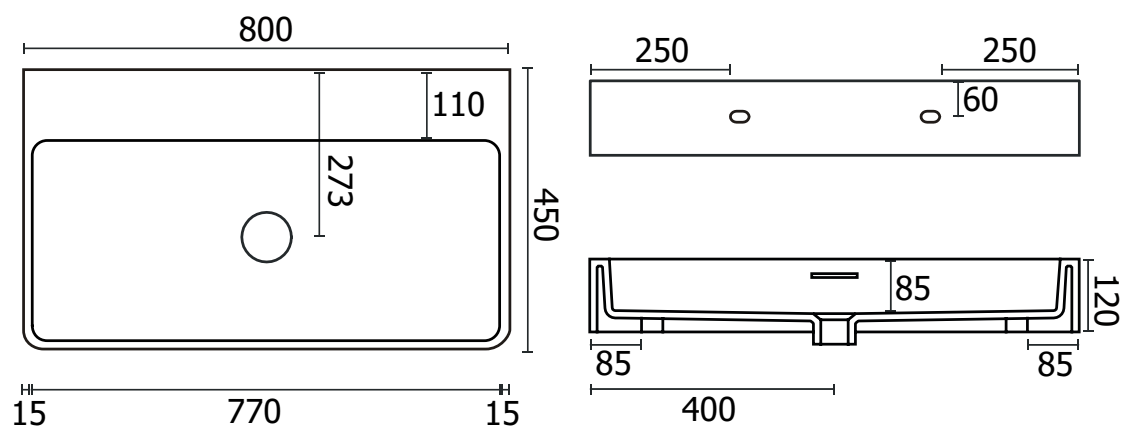

Material Material: Matière Material Materiale:	Mineralguss Stone Resin Fonte minérale Resina mineral Colata minerale
Farbe Color: Couleur Color Colore:	weiß matt / weiß glänzend white matte / white glossy blanc mat / blanc brillant blanco mate / blanco brillante Bianco opaco / Bianco lucido
Maße Dimensions: Dimensions Dimensiones Misura:	800 x 450 x 120 mm
Rand / Border: Bord Borde Bordo:	15 mm
Gewicht Weight: Poids Peso Peso:	17 kg

Hinweis: Alle Zeichnungen enthalten alle notwendigen Maße, die den üblichen Toleranzen unterliegen. Exakte Maße können nur am fertigen Produkt abgenommen werden. Irrtümer und Darstellungsfehler vorbehalten. Alle Angaben ohne Gewähr. / Note: All drawings contain all necessary dimensions, which are subject to the usual tolerances. Exact dimensions can only be taken on the finished product. Errors and misrepresentations excepted. All data without guarantee.