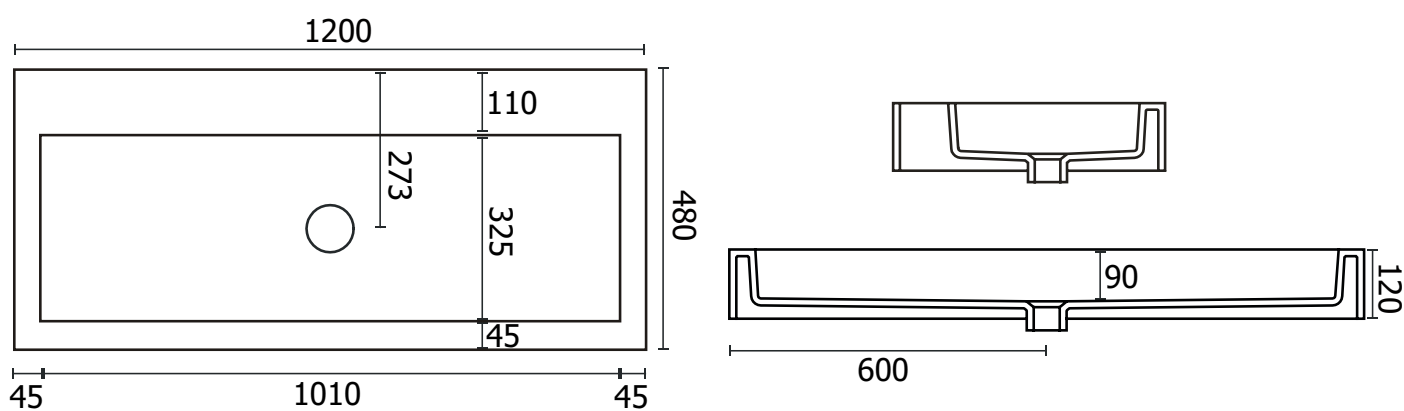

Material Material:	Mineralguss Stone Resin
Matière Material Materiale:	Fonte minérale Resina mineral Colata minerale
Farbe Color:	weiß matt / weiß glänzend white matte / white glossy
Couleur Color Colore:	blanc mat / blanc brillant blanco mate / blanco brillante Bianco opaco / Bianco lucido
Maße Dimensions:	1200 x 480 x 120 mm
Dimensions Dimensiones Misura:	
Gewicht Weight:	29 kg
Poids Peso Peso:	

Hinweis: Alle Zeichnungen enthalten alle notwendigen Maße, die den üblichen Toleranzen unterliegen. Exakte Maße können nur am fertigen Produkt abgenommen werden. Irrtümer und Darstellungsfehler vorbehalten. Alle Angaben ohne Gewähr. / Note: All drawings contain all necessary dimensions, which are subject to the usual tolerances. Exact dimensions can only be taken on the finished product. Errors and misrepresentations excepted. All data without guarantee.