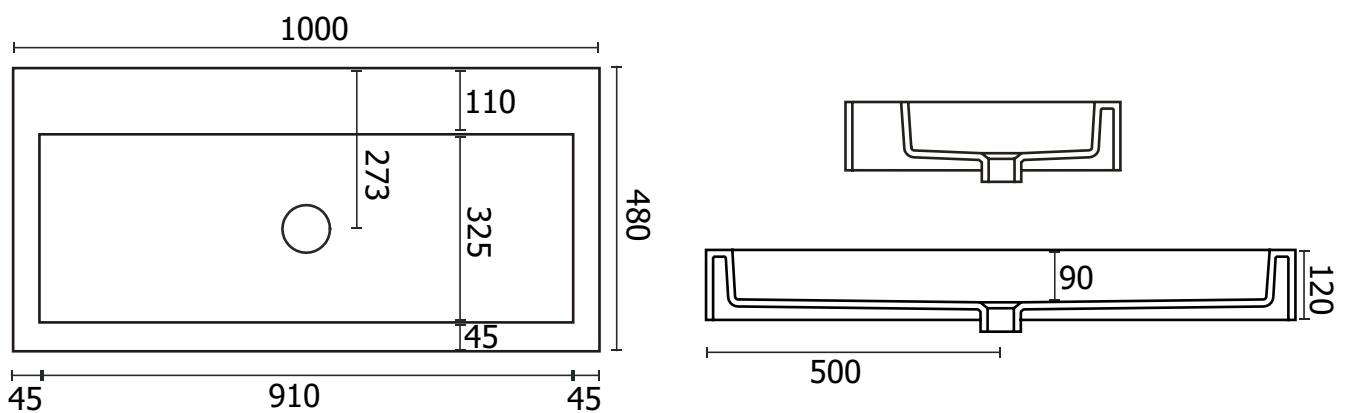

Material Material: Matière Material Materiale:	Mineralguss Stone Resin Fonte minérale Resina mineral Colata minerale
Farbe Color: Couleur Color Colore:	weiß matt / weiß glänzend white matte / white glossy blanc mat / blanc brillant blanco mate / blanco brillante Bianco opaco / Bianco lucido
Maße Dimensions: Dimensions Dimensiones Misura:	1000 x 480 x 120 mm
Gewicht Weight: Poids Peso Peso:	26 kg

Hinweis: Alle Zeichnungen enthalten alle notwendigen Maße, die den üblichen Toleranzen unterliegen. Exakte Maße können nur am fertigen Produkt abgenommen werden. Irrtümer und Darstellungsfehler vorbehalten. Alle Angaben ohne Gewähr. / Note: All drawings contain all necessary dimensions, which are subject to the usual tolerances. Exact dimensions can only be taken on the finished product. Errors and misrepresentations excepted. All data without guarantee.