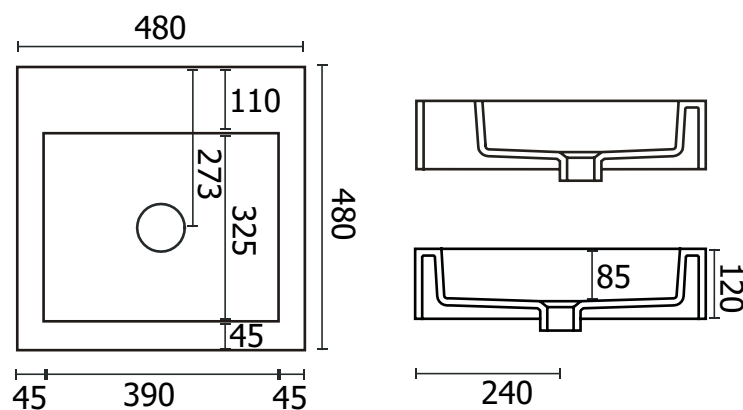

Material Material:	Mineralguss Stone Resin
Matière Material Materiale:	Fonte minérale Resina mineral Colata minerale
Farbe Color:	weiß matt / weiß glänzend white matte / white glossy
Couleur Color Colore:	blanc mat / blanc brillant blanco mate / blanco brillante Bianco opaco / Bianco lucido
Maße Dimensions:	480 x 480 x 120 mm
Dimensions Dimensiones Misura:	
Gewicht Weight:	16 kg
Poids Peso Peso:	

Hinweis: Alle Zeichnungen enthalten alle notwendigen Maße, die den üblichen Toleranzen unterliegen. Exakte Maße können nur am fertigen Produkt abgenommen werden. Irrtümer und Darstellungsfehler vorbehalten. Alle Angaben ohne Gewähr. / Note: All drawings contain all necessary dimensions, which are subject to the usual tolerances. Exact dimensions can only be taken on the finished product. Errors and misrepresentations excepted. All data without guarantee.