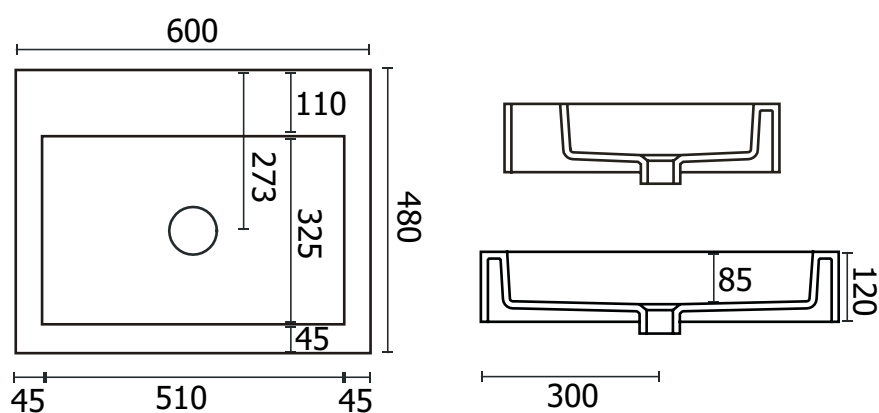

<b>Material   Material:</b>	Mineralguss   Stone Resin
<b>Matière   Material   Materiale:</b>	Fonte minérale   Resina mineral   Colata minerale
<b>Farbe   Color:</b>	weiß matt / weiß glänzend   white matte / white glossy
<b>Couleur   Color   Colore:</b>	blanc mat / blanc brillant   blanco mate / blanco brillante   Bianco opaco / Bianco lucido
<b>Maße   Dimensions:</b>	600 x 480 x 120 mm
<b>Dimensions   Dimensiones   Misura:</b>	
<b>Gewicht   Weight:</b>	18 kg
<b>Poids   Peso   Peso:</b>	

*Hinweis: Alle Zeichnungen enthalten alle notwendigen Maße, die den üblichen Toleranzen unterliegen. Exakte Maße können nur am fertigen Produkt abgenommen werden. Irrtümer und Darstellungsfehler vorbehalten. Alle Angaben ohne Gewähr. / Note: All drawings contain all necessary dimensions, which are subject to the usual tolerances. Exact dimensions can only be taken on the finished product. Errors and misrepresentations excepted. All data without guarantee.*