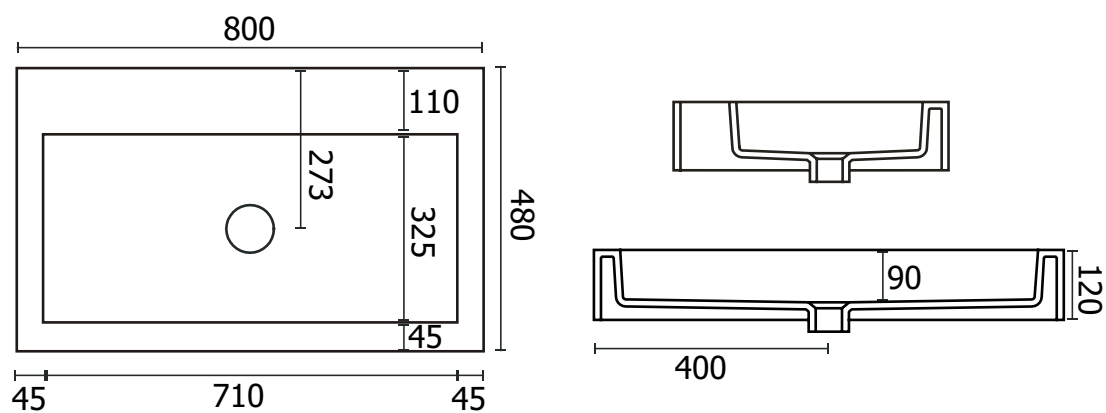

<b>Material   Material:</b> Matière   Material   Materiale:	Mineralguss   Stone Resin Fonte minérale   Resina mineral   Colata minerale
<b>Farbe   Color:</b> Couleur   Color   Colore:	weiß matt / weiß glänzend   white matte / white glossy blanc mat / blanc brillant   blanco mate / blanco brillante   Bianco opaco / Bianco lucido
<b>Maße   Dimensions:</b> Dimensions   Dimensiones   Misura:	800 x 480 x 120 mm
<b>Gewicht   Weight:</b> Poids   Peso   Peso:	22 kg

*Hinweis: Alle Zeichnungen enthalten alle notwendigen Maße, die den üblichen Toleranzen unterliegen. Exakte Maße können nur am fertigen Produkt abgenommen werden. Irrtümer und Darstellungsfehler vorbehalten. Alle Angaben ohne Gewähr. / Note: All drawings contain all necessary dimensions, which are subject to the usual tolerances. Exact dimensions can only be taken on the finished product. Errors and misrepresentations excepted. All data without guarantee.*