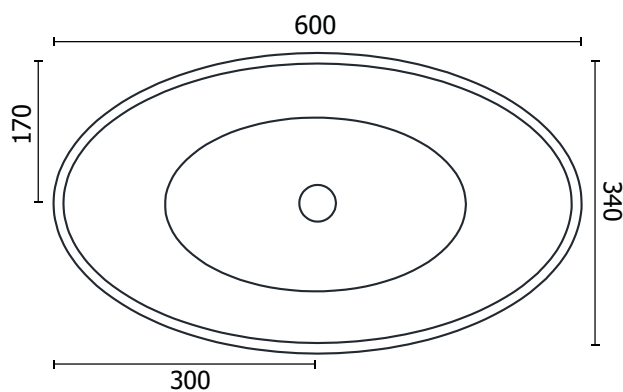

Material Material: Matière Material Materiale:	Mineralguss Stone Resin Fonte minérale Resina mineral Colata minerale
Farbe Color: Couleur Color Colore:	weiß matt / weiß glänzend white matte / white glossy blanc mat / blanc brillant blanco mate / blanco brillante Bianco opaco / Bianco lucido
Maße Dimensions: Dimensions Dimensiones Misura:	600 x 340 x 150 mm
Rand / Border: Bord Borde Bordo:	10 - 15 mm
Gewicht Weight: Poids Peso Peso:	6 kg