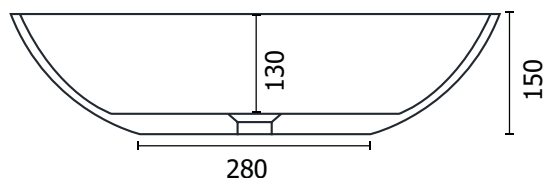

Material Material: Matière Material Materiale:	Mineralguss Stone Resin Fonte minérale Resina mineral Colata minerale
Farbe Color: Couleur Color Colore:	weiß matt / weiß glänzend white matte / white glossy blanc mat / blanc brillant blanco mate / blanco brillante Bianco opaco / Bianco lucido
Maße Dimensions: Dimensions Dimensiones Misura:	600 x 340 x 150 mm
Rand / Border: Bord Borde Bordo:	10 - 15 mm
Gewicht Weight: Poids Peso Peso:	6 kg