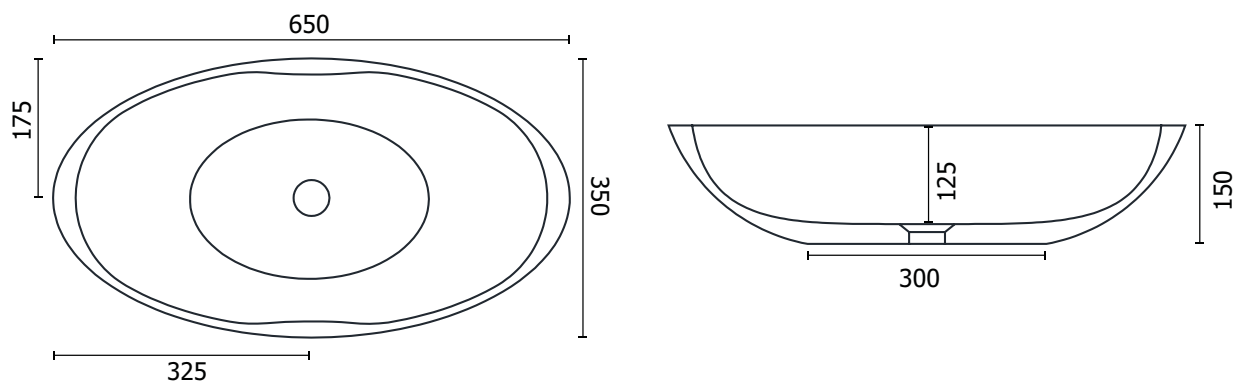

Material Material: Matière Material Materiale:	Mineralguss Stone Resin Fonte minérale Resina mineral Colata minerale
Farbe Color: Couleur Color Colore:	weiß matt / weiß glänzend white matte / white glossy blanc mat / blanc brillant blanco mate / blanco brillante Bianco opaco / Bianco lucido
Maße Dimensions: Dimensions Dimensiones Misura:	650 x 350 x 150 mm
Rand / Border: Bord Borde Bordo:	10 - 25 mm
Gewicht Weight: Poids Peso Peso:	8 kg

Hinweis: Alle Zeichnungen enthalten alle notwendigen Maße, die den üblichen Toleranzen unterliegen. Exakte Maße können nur am fertigen Produkt abgenommen werden. Irrtümer und Darstellungsfehler vorbehalten. Alle Angaben ohne Gewähr. / Note: All drawings contain all necessary dimensions, which are subject to the usual tolerances. Exact dimensions can only be taken on the finished product. Errors and misrepresentations excepted. All data without guarantee.