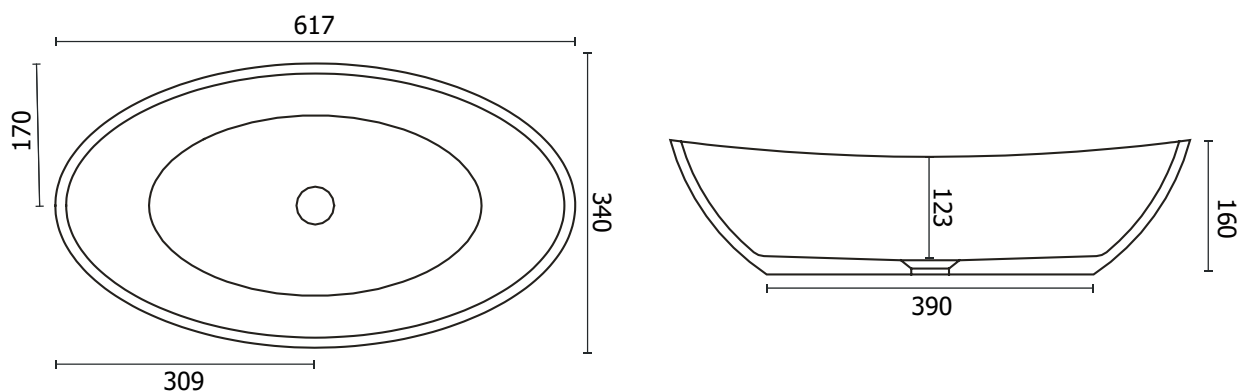

<b>Material   Material:</b> Matière   Material   Materiale:	Mineralguss   Stone Resin Fonte minérale   Resina mineral   Colata minerale
<b>Farbe   Color:</b> Couleur   Color   Colore:	weiß matt / weiß glänzend   white matte / white glossy blanc mat / blanc brillant   blanco mate / blanco brillante   Bianco opaco / Bianco lucido
<b>Maße   Dimensions:</b> Dimensions   Dimensiones   Misura:	617 x 340 x 160 mm
<b>Rand / Border:</b> Bord   Borde   Bordo:	10 - 15 mm
<b>Gewicht   Weight:</b> Poids   Peso   Peso:	8 kg

*Hinweis: Alle Zeichnungen enthalten alle notwendigen Maße, die den üblichen Toleranzen unterliegen. Exakte Maße können nur am fertigen Produkt abgenommen werden. Irrtümer und Darstellungsfehler vorbehalten. Alle Angaben ohne Gewähr. / Note: All drawings contain all necessary dimensions, which are subject to the usual tolerances. Exact dimensions can only be taken on the finished product. Errors and misrepresentations excepted. All data without guarantee.*