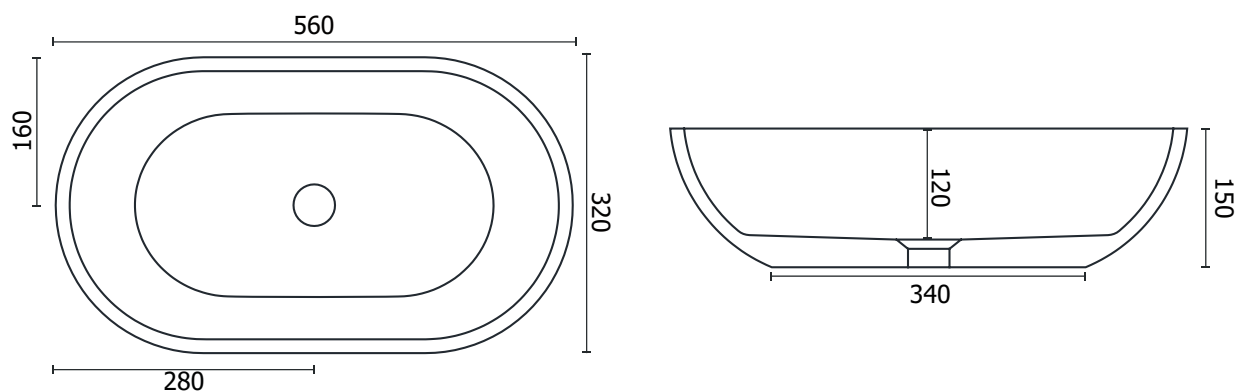

Material Material: Matière Material Materiale:	Mineralguss Stone Resin Fonte minérale Resina mineral Colata minerale
Farbe Color: Couleur Color Colore:	weiß matt / weiß glänzend white matte / white glossy blanc mat / blanc brillant blanco mate / blanco brillante Bianco opaco / Bianco lucido
Maße Dimensions: Dimensions Dimensiones Misura:	560 x 320 x 150 mm
Rand / Border: Bord Borde Bordo:	15 - 20 mm
Gewicht Weight: Poids Peso Peso:	8 kg

Hinweis: Alle Zeichnungen enthalten alle notwendigen Maße, die den üblichen Toleranzen unterliegen. Exakte Maße können nur am fertigen Produkt abgenommen werden. Irrtümer und Darstellungsfehler vorbehalten. Alle Angaben ohne Gewähr. / Note: All drawings contain all necessary dimensions, which are subject to the usual tolerances. Exact dimensions can only be taken on the finished product. Errors and misrepresentations excepted. All data without guarantee.