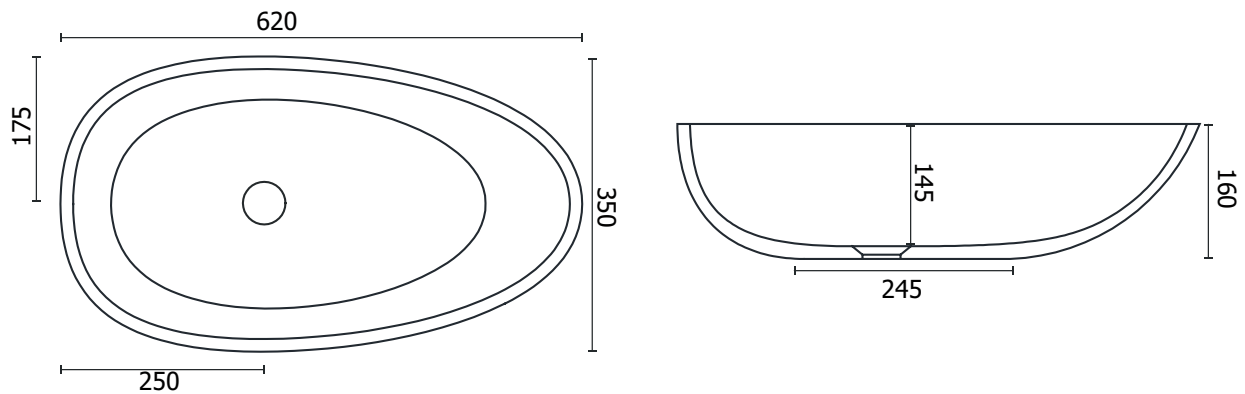

Material Material: Matière Material Materiale:	Mineralguss Stone Resin Fonte minérale Resina mineral Colata minerale
Farbe Color: Couleur Color Colore:	weiß matt / weiß glänzend white matte / white glossy blanc mat / blanc brillant blanco mate / blanco brillante Bianco opaco / Bianco lucido
Maße Dimensions: Dimensions Dimensiones Misura:	620 x 350 x 160 mm
Rand / Border: Bord Borde Bordo:	10 - 15 mm
Gewicht Weight: Poids Peso Peso:	8 kg

Hinweis: Alle Zeichnungen enthalten alle notwendigen Maße, die den üblichen Toleranzen unterliegen. Exakte Maße können nur am fertigen Produkt abgenommen werden. Irrtümer und Darstellungsfehler vorbehalten. Alle Angaben ohne Gewähr. / Note: All drawings contain all necessary dimensions, which are subject to the usual tolerances. Exact dimensions can only be taken on the finished product. Errors and misrepresentations excepted. All data without guarantee.